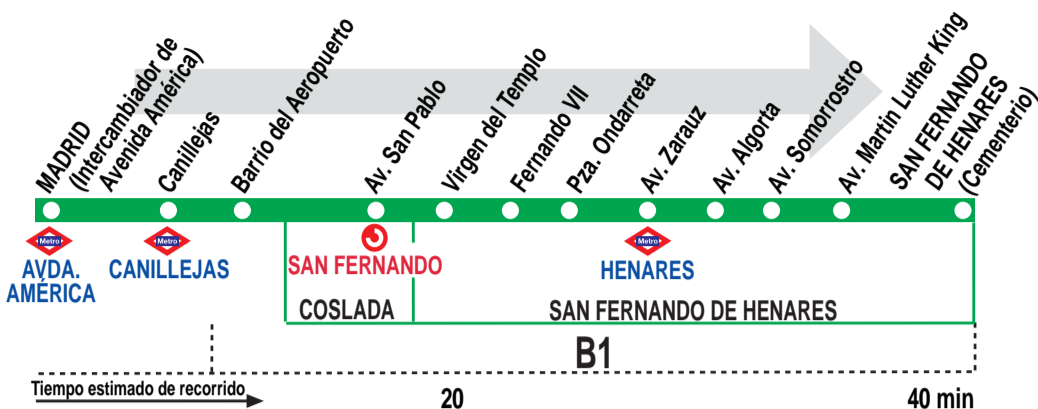

281

Madrid (Avda. América) - San Fernando de Henares

HORARIOS DE SALIDA DE MADRID (Intercambiador de Avenida de América)

201117

Lunes a viernes laborables

(Vigente de 15 de septiembre a 14 de julio)

De 6:04 a 9:50 entre 5 - 12 minutos
 De 10:00 a 22:21 entre 8 - 15 minutos
 A 22:40 23:00 23:20 23:40

Sábados laborables

(Vigente de 15 de julio a 14 de septiembre)

De 6:40 a 23:45 entre 20 - 25 minutos

Domingos y festivos

(Vigente de 15 de julio a 14 de septiembre)

De 6:40 a 23:20 entre 20 - 35 minutos

TA EMPRESA TURÍSTICA DE AUTOBUSES, S.L.
 Calle Juan de la Cierva, 46. 28820 COSLADA.