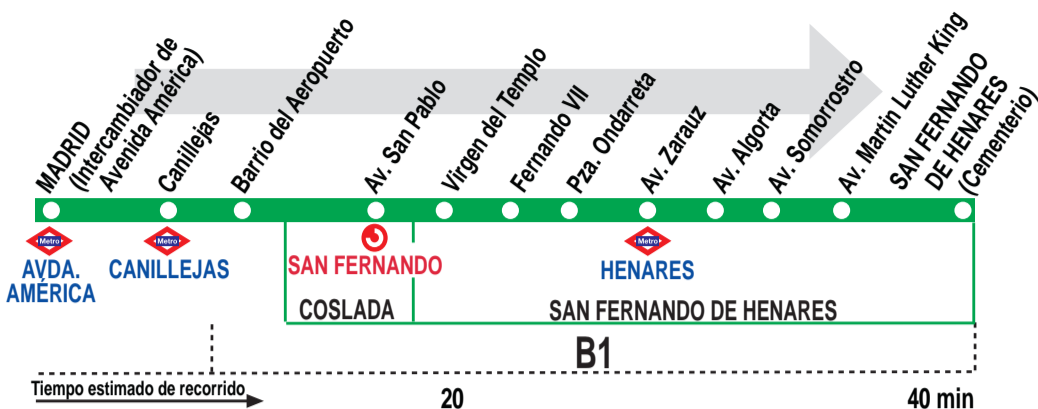

281 Madrid (Avda. América) - San Fernando de Henares

HORARIOS DE SALIDA DE MADRID (Intercambiador de Avenida de América)

180319

Lunes a viernes laborables

(Vigente de 15 de septiembre a 14 de julio)

De	6:04	a	9:32	entre	5 - 15	minutos
De	9:39	a	22:36	entre	7 - 15	minutos
A	22:55		23:10		23:25	23:40