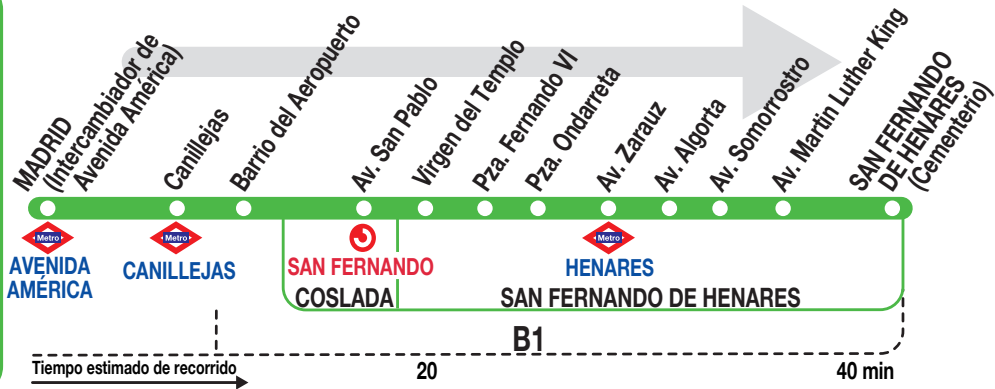

281

San Fernando de Henares

Horarios de salida de Madrid (Intercambiador de Avenida de América)

291022

(Vigente de 15 de septiembre a 14 de julio)

De	6:04	a	9:32	entre	5 - 15	minutos
De	9:39	a	22:36	entre	7 - 15	minutos
A	22:55		23:10		23:25	23:40