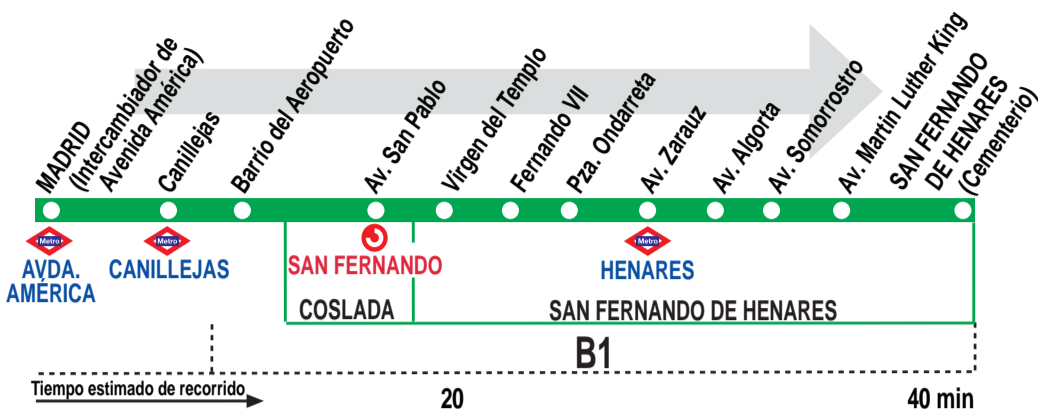

# 281

# Madrid (Avda. América) - San Fernando de Henares

## HORARIOS DE SALIDA DE MADRID (Intercambiador de Avenida de América)

Lunes a viernes laborables

(Vigente de 15 de septiembre a 14 de julio)

De 6:04 a 9:32 entre 5 - 15 minutos  
 De 9:39 a 22:36 entre 7 - 15 minutos  
 A 22:55 23:10 23:25 23:40

Sábados laborables

(Vigente de 15 de julio a 14 de septiembre)

De 6:40 a 23:45 entre 20 - 25 minutos

Domingos y festivos

(Vigente de 15 de julio a 14 de septiembre)

De 6:40 a 23:20 entre 20 - 35 minutos

**TA** EMPRESA TURÍSTICA DE AUTOBUSES, S.L.  
 Calle Juan de la Cierva, 46. 28820 COSLADA.