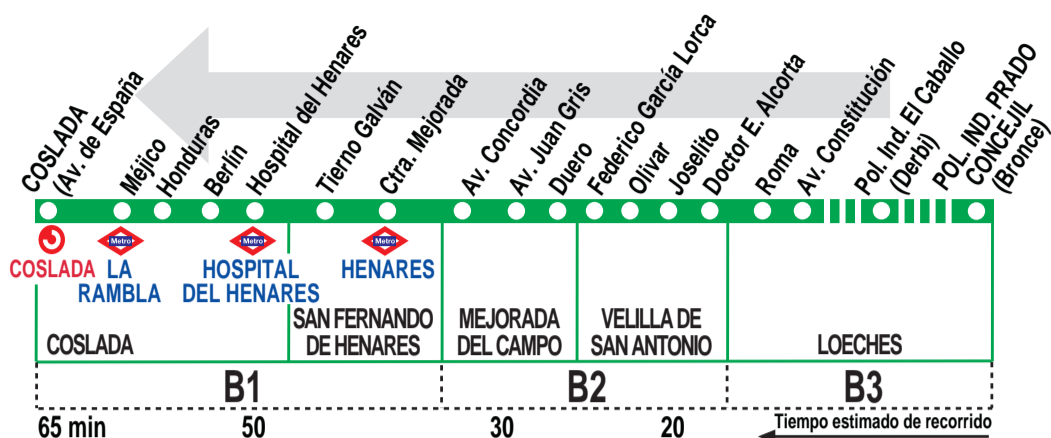

280

Loeches - Hospital - Coslada (FF.CC.)

HORARIOS DE SALIDA DEL POL. IND. PRADO CONCEJIL (Calle Bronce)

160414

Lunes a viernes laborables

(Vigente de 15 de septiembre a 14 de julio)

6:	7:	8:	9:	10:	11:	12:	13:	14:	15:	16:	17:	18:		20:	21:	22:	23:
51	35	19	03 47	31	15	21	27	33	39	45	51	57		03	09	19	15

Lunes a viernes laborables

(Vigente agosto)

6:	7:	8:	9:		11:		13:	14:	15:	16:	17:		19:		21:		
50	33	59	42		08		17	00	26	09	35		44		45		

Lunes a viernes laborables

(Vigente de 15 a 31 de julio y del 1 al 14 de septiembre)

6:	7:		9:	10:	11:	12:	13:	14:	15:	16:	17:	18:	19:	20:		22:	23:
45	55		00	05	10	15	20	25	30	35	40	45	50	55		00	05

HORARIOS DE SALIDA DE LOECHES (Avenida Constitución)

Sábados laborables, domingos y festivos