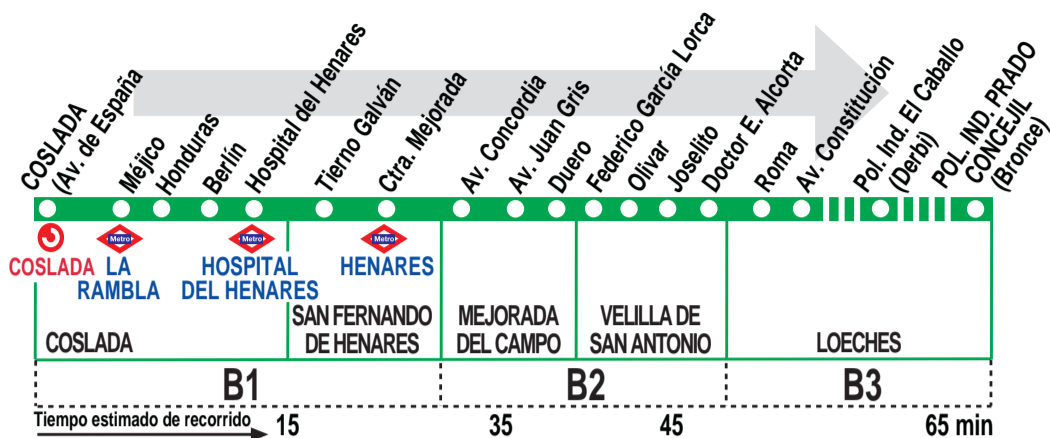

280

Coslada (FF.CC.) - Hospital - Loeches

HORARIOS DE SALIDA DE COSLADA (Avenida de España)

160414

Lunes a viernes laborables (c) (Vigente de 15 de septiembre a 14 de julio)

5:	6:	7:	8:	9:	10:	11:	12:	13:	14:	15:	16:	17:	18:		20:	21:	22:
45	29	13 57	41	25	09	15	21	27	33	39	45	51	57		03	09	15

Lunes a viernes laborables (c) (Vigente agosto)

5:	6:	7:	8:		10:		12:		14:	15:	16:		18:		20:		
45	28	54	37		03		12 55		21	04	30		39		45		

Lunes a viernes laborables (c) (Vigente de 15 a 31 de julio y del 1 al 14 de septiembre)

5:	6:	7:		9:	10:	11:	12:	13:	14:	15:	16:	17:	18:	19:	20:		22:
45	50	55		00	05	10	15	20	25	30	35	40	45	50	55		00

Sábados laborables, domingos y festivos (Vigente todo el año)

A	5:45	7:40	9:48	11:56	14:04
	16:12	18:20	20:28		

Notas:

^c Continúa hasta los polígonos industriales de Loeches.

TA EMPRESA TURÍSTICA DE AUTOBUSES, S.L.
Calle Juan de la Cierva, 46. 28820 COSLADA.

Tel: 91 669 95 75