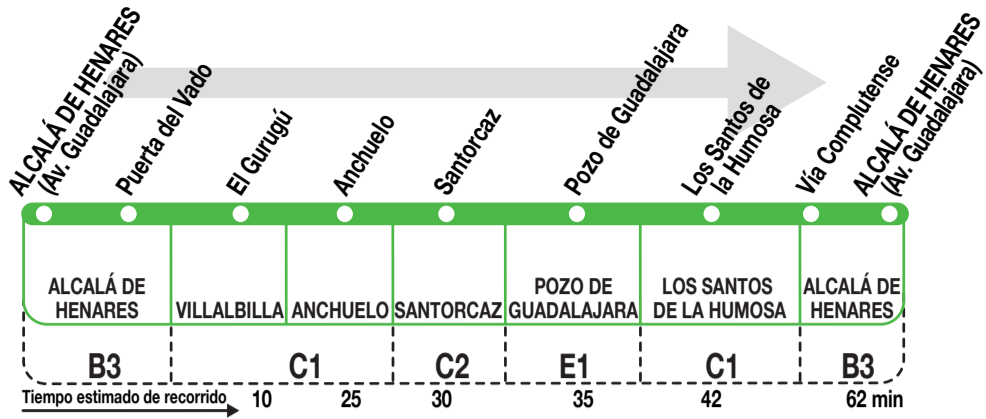

275

Los Santos de la Humosa
- Alcalá de Henares

141024

Horarios de paso aproximado

(Vigente del 1 de septiembre a 31 de julio)

----	6:00	6:05	6:10	6:17	6:37
6:40	7:05	7:10	7:15	7:22	7:42
9:00	9:25	9:30	9:35	9:42	10:02
10:05	10:30	10:35	10:40	10:47	11:07
11:20	11:45	11:50	11:55	12:02	12:22
13:40	14:05	14:10	14:15	14:22	14:42
15:15	15:40	15:45	15:50	15:57	16:17
16:20	16:45	16:50	16:55	17:02	17:22
18:40	19:05	19:10	19:15	19:22	19:42
20:30	20:50	20:55	21:00	21:07	21:27
21:30	21:50	21:55	22:00	22:07	22:27

(Vigente agosto)

----	6:20	6:25	6:30	6:37	6:57
6:50	7:15	7:20	7:25	7:32	7:52
9:25	9:50	9:55	10:00	10:07	10:27
10:40	11:00	11:05	11:10	11:17	11:37
13:40	14:05	14:10	14:15	14:22	14:42
15:15	15:40	15:45	15:50	15:57	16:17
16:20	16:45	16:50	16:55	17:02	17:17
18:40	19:05	19:10	19:15	19:22	19:42
20:30	20:50	20:55	21:00	21:07	21:27
21:30	21:50	21:55	22:00	22:07	22:27

(Vigente todo el año)

9:00	9:20	9:25	9:30	9:37	9:57
10:15	10:35	10:40	10:45	10:52	11:12
13:00	13:20	13:25	13:30	13:37	13:57
14:00	14:20	14:25	14:30	14:37	14:57
15:30	15:50	15:55	16:00	16:07	16:27
17:00	17:20	17:25	17:30	17:37	17:57
19:00	19:20	19:25	19:30	19:37	19:57
21:00	21:20	21:25	21:30	21:37	21:57

(Vigente todo el año)

9:00	9:20	9:25	9:30	9:37	9:57
10:15	10:35	10:40	10:45	10:52	11:12
13:00	13:20	13:25	13:30	13:37	13:57
16:00	16:20	16:25	16:30	16:37	16:57
17:00	17:20	17:25	17:30	17:37	17:57
19:00	19:20	19:25	19:30	19:37	19:57
22:00	22:20	22:25	22:30	22:37	22:57