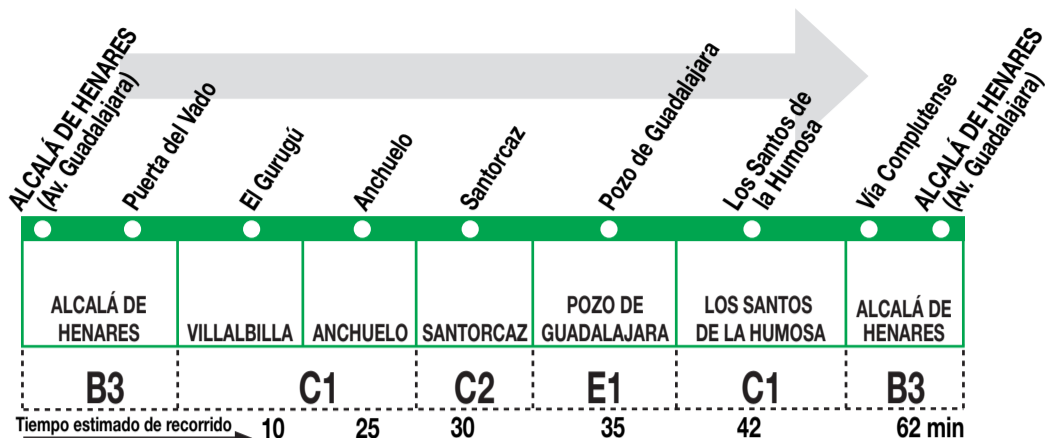

# Alcalá de Henares- Los Santos de la Humosa- Alcalá de Henares

## Horarios de paso aproximado

150719

ALCALÁ DE HENARES	Anchuelo	Santorcaz	Pozo de Guadalajara	Los Santos de la Humosa	ALCALÁ DE HENARES
(Vigente de 1 de septiembre a 31 de julio)					
—	—	—	6:20	6:27	6:47
6:50	7:15	7:20	7:25	7:32	7:52
9:00	9:25	9:30	9:35	9:42	10:02
10:05	10:30	10:35	10:40	10:47	11:07
13:40	14:05	14:10	14:15	14:22	14:42
15:15	15:40	15:45	15:50	15:57	16:17
16:20	16:45	16:50	16:55	17:02	17:17
18:40	19:05	19:10	19:15	19:22	19:42
20:30	20:50	20:55	21:00	21:07	21:27
21:30	21:50	21:55	22:00	22:07	22:27
(Vigente agosto)					
—	—	—	6:20	6:27	6:47
6:50	7:15	7:20	7:25	7:32	7:52
9:25	9:50	9:55	10:00	10:07	10:27
10:40	11:00	11:05	11:10	11:17	11:37
13:40	14:05	14:10	14:15	14:22	14:42
15:15	15:40	15:45	15:50	15:57	16:17
16:20	16:45	16:50	16:55	17:02	17:17
18:40	19:05	19:10	19:15	19:22	19:42
20:30	20:50	20:55	21:00	21:07	21:27
21:30	21:50	21:55	22:00	22:07	22:27
(Vigente todo el año)					
9:00	9:20	9:25	9:30	9:37	9:57
10:15	10:35	10:40	10:45	10:52	11:12
13:00	13:20	13:25	13:30	13:37	13:57
15:30	15:50	15:55	16:00	16:07	16:27
21:00	21:20	21:25	21:30	21:37	21:57
(Vigente todo el año)					
9:00	9:20	9:25	9:30	9:37	9:57
10:15	10:35	10:40	10:45	10:52	11:12
13:00	13:20	13:25	13:30	13:37	13:57
16:00	16:20	16:25	16:30	16:37	16:57
22:00	22:20	22:25	22:30	22:37	22:57