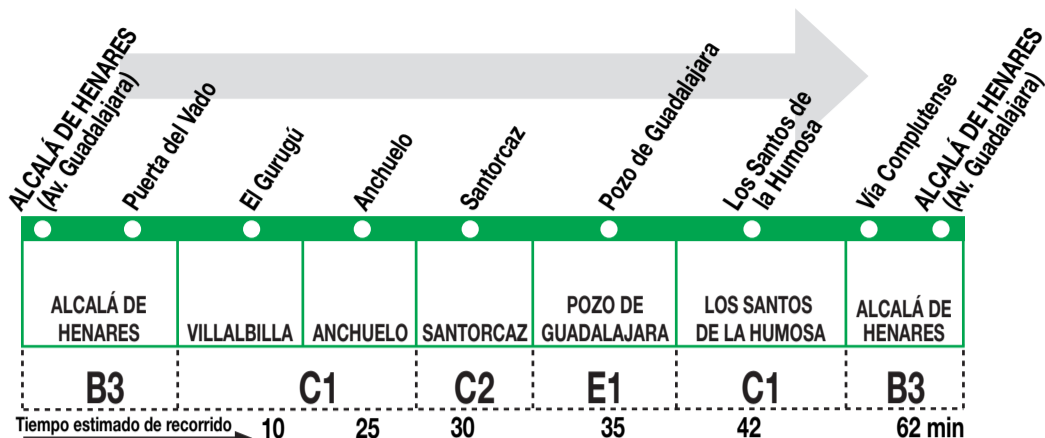

275

Alcalá de Henares- Los Santos de la Humosa- Alcalá de Henares

Horarios de paso aproximado

150719

ALCALÁ DE HENARES	Anchuelo	Santorcaz	Pozo de Guadalajara	Los Santos de la Humosa	ALCALÁ DE HENARES
(Vigente de 1 de septiembre a 31 de julio)					
Lunes a viernes laborables					
—	—	—	6:20	6:27	6:47
6:50	7:15	7:20	7:25	7:32	7:52
9:00	9:25	9:30	9:35	9:42	10:02
10:05	10:30	10:35	10:40	10:47	11:07
13:40	14:05	14:10	14:15	14:22	14:42
15:15	15:40	15:45	15:50	15:57	16:17
16:20	16:45	16:50	16:55	17:02	17:17
18:40	19:05	19:10	19:15	19:22	19:42
20:30	20:50	20:55	21:00	21:07	21:27
21:30	21:50	21:55	22:00	22:07	22:27
(Vigente agosto)					
Lunes a viernes laborables					
—	—	—	6:20	6:27	6:47
6:50	7:15	7:20	7:25	7:32	7:52
9:25	9:50	9:55	10:00	10:07	10:27
10:40	11:00	11:05	11:10	11:17	11:37
13:40	14:05	14:10	14:15	14:22	14:42
15:15	15:40	15:45	15:50	15:57	16:17
16:20	16:45	16:50	16:55	17:02	17:17
18:40	19:05	19:10	19:15	19:22	19:42
20:30	20:50	20:55	21:00	21:07	21:27
21:30	21:50	21:55	22:00	22:07	22:27
(Vigente todo el año)					
Sábados laborables					
9:00	9:20	9:25	9:30	9:37	9:57
10:15	10:35	10:40	10:45	10:52	11:12
13:00	13:20	13:25	13:30	13:37	13:57
15:30	15:50	15:55	16:00	16:07	16:27
21:00	21:20	21:25	21:30	21:37	21:57
(Vigente todo el año)					
Domingos y festivos					
9:00	9:20	9:25	9:30	9:37	9:57
10:15	10:35	10:40	10:45	10:52	11:12
13:00	13:20	13:25	13:30	13:37	13:57
16:00	16:20	16:25	16:30	16:37	16:57
22:00	22:20	22:25	22:30	22:37	22:57