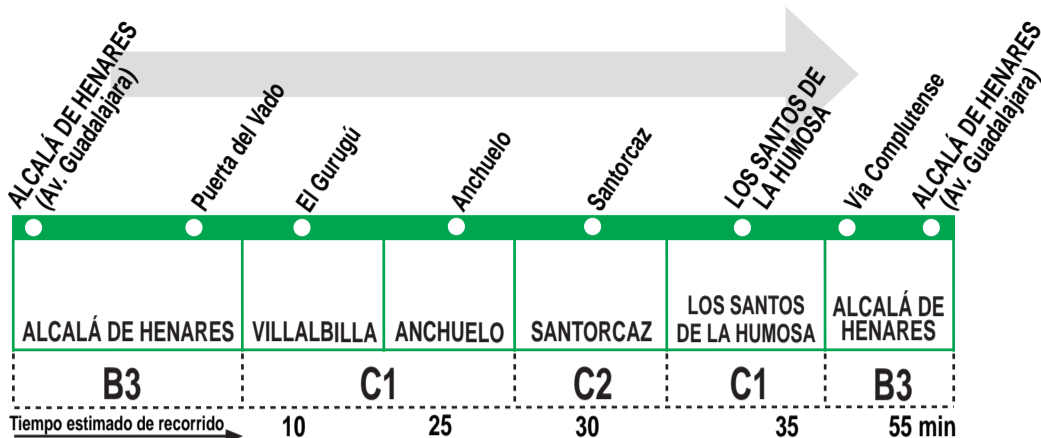

# Alcalá de Henares- Los Santos de la Humosa- Alcalá de Henares

## Horarios de paso aproximado

160718

ALCALÁ DE HENARES	Anchuelo	Santorcaz	Los Santos de la Humosa	ALCALÁ DE HENARES
(Vigente de 1 de septiembre a 31 de julio)				
<b>Lunes a viernes laborables</b>				
—	—	—	6:30	6:50
6:50	7:15	7:20	7:25	7:45
9:00	9:25	9:30	9:35	9:55
10:05	10:30	10:35	10:40	11:00
13:40	14:05	14:10	14:15	14:35
15:15	15:40	15:45	15:50	16:10
16:15	16:40	16:45	16:50	17:10
18:40	19:05	19:10	19:15	19:35
20:30	20:50	20:55	21:00	21:20
21:30	21:50	21:55	22:00	—
(Vigente agosto)				
<b>Lunes a viernes laborables</b>				
—	—	—	6:30	6:50
6:50	7:15	7:20	7:25	7:45
9:25	9:50	9:55	10:00	10:20
10:30	10:50	10:55	11:00	11:20
13:40	14:05	14:10	14:15	14:35
15:15	15:40	15:45	15:50	16:10
16:15	16:40	16:45	16:50	17:10
18:40	19:05	19:10	19:15	19:35
20:30	20:50	20:55	21:00	21:20
21:30	21:50	21:55	22:00	—
(Vigente todo el año)				
<b>Sábados laborables</b>				
9:00	9:20	9:25	9:30	9:50
10:15	10:35	10:40	10:45	11:05
13:00	13:20	13:25	13:30	13:50
15:30	15:50	15:55	16:00	16:20
21:00	21:20	21:25	21:30	21:50
(Vigente todo el año)				
<b>Domingos y festivos</b>				
9:00	9:20	9:25	9:30	9:50
10:15	10:35	10:40	10:45	11:05
13:00	13:20	13:25	13:30	13:50
16:00	16:20	16:25	16:30	16:50
22:00	22:20	22:25	22:30	22:50