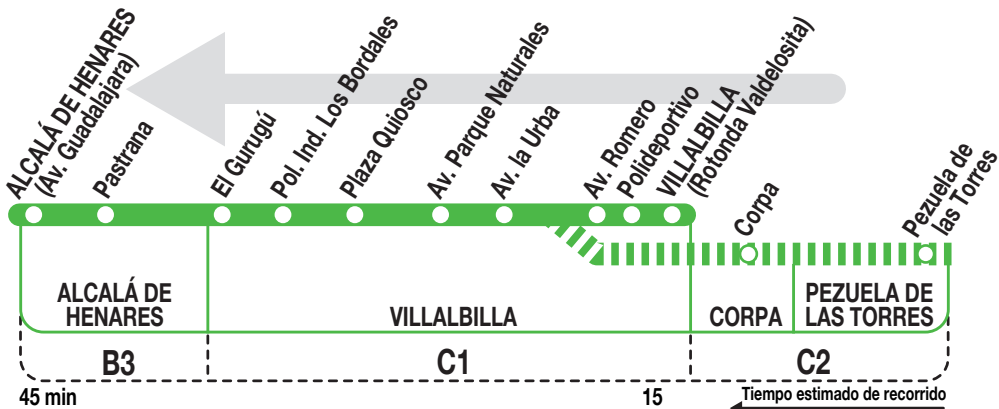

272

Alcalá de Henares

Horarios de paso aproximado por Rotonda Valdelosita (Dirección El Robledal y El Mirador)

310120

Lunes a
viernes
laborables

(Vigente de 1 de septiembre a 31 de julio)

A	6:30 ^a	8:00 ^p	9:05	10:25	11:45	13:05	14:25
	15:45	17:05	18:25	19:45	21:05	22:25	23:45

Sábados
laborables
domingos
y festivos

(Vigente agosto)

A	6:55 ^a	7:45	9:05	10:25	11:45	18:25
		19:45	21:05	23:00	24:00	

(Vigente todo el año)

A	7:45	10:30	13:45	18:45	21:40
---	------	-------	-------	-------	-------

Notas:

^a Directo desde la plaza del Quiosco sin pasar por urbanizaciones.

^p Procede de Pezuela de las Torres, 15 minutos antes.

CL CASTROMIL, S.A.U. Pol. Ind. Azque. C/ Chile, 43
ALCALÁ DE HENARES. 28806 MADRID
Tel: 91 888 00 21