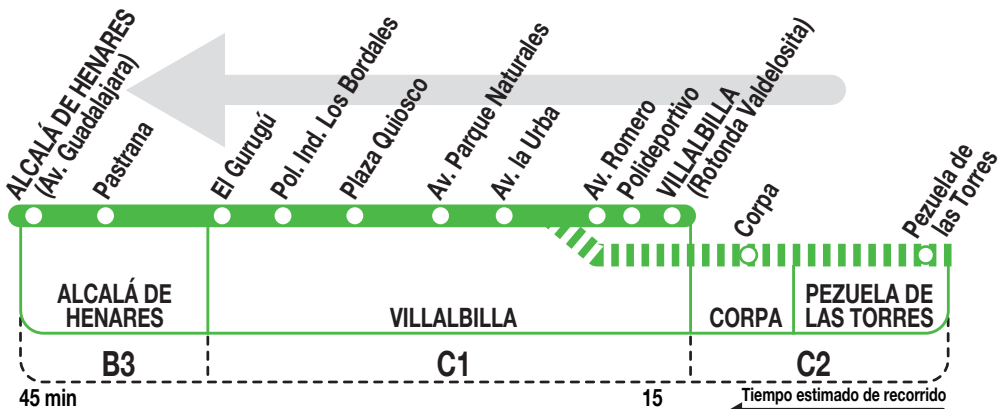

## Alcalá de Henares

### Horarios de paso aproximado por Rotonda Valdelosita (Dirección El Robledal y El Mirador)

151024

Lunes a  
viernes  
laborables

(Vigente de 1 de septiembre a 31 de julio)

A	6:30 <sup>a</sup>	8:00 <sup>p</sup>	9:05	10:25	11:45	13:05	14:25
	15:45	17:05	18:25	19:45	21:05	22:25	23:45

Notas:

- <sup>a</sup> Directo desde la plaza del Quiosco sin pasar por urbanizaciones.
- <sup>p</sup> Procede de Pezuela de las Torres, 15 minutos antes.