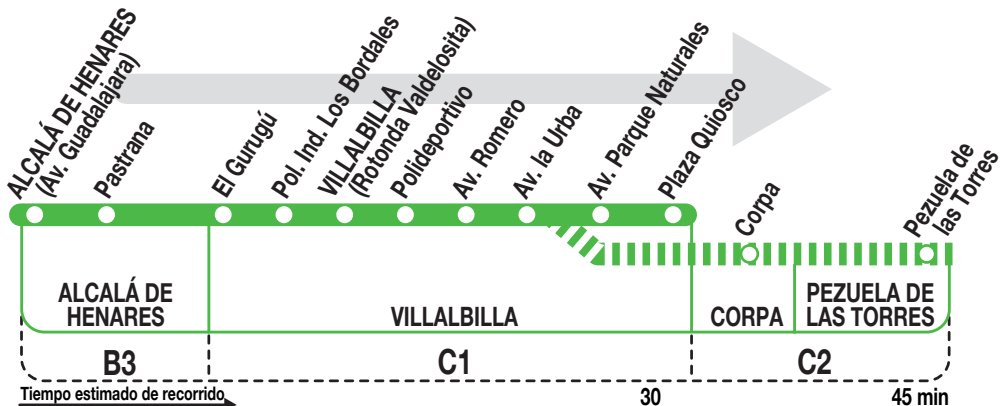

272

Villalbilla

Horarios de salida de Alcalá de Henares (Avenida de Guadalajara)

310120

Lunes a
viernes
laborables

(Vigente de 1 de septiembre a 31 de julio)

A	6:05 ^a	7:00 ^p	8:35	9:55	11:15	12:35	13:55
	15:15	16:35	17:55	19:15	20:35	21:55	23:15

Sábados
laborables
domingos
y festivos

(Vigente agosto)

A	6:30 ^a	7:15	8:35	9:55	11:15	17:55
	19:15	20:35	22:30	23:30		

(Vigente todo el año)

A	7:15	10:00	13:15	18:15	21:10
---	------	-------	-------	-------	-------

Notas:

- ^a Directo a plaza del Quiosco sin pasar por urbanizaciones.
- ^p Continúa a Pezuela de las Torres.

CL CASTROMIL, S.A.U. Pol. Ind. Azque. C/ Chile, 43
ALCALÁ DE HENARES. 28806 MADRID
Tel: 91 888 00 21