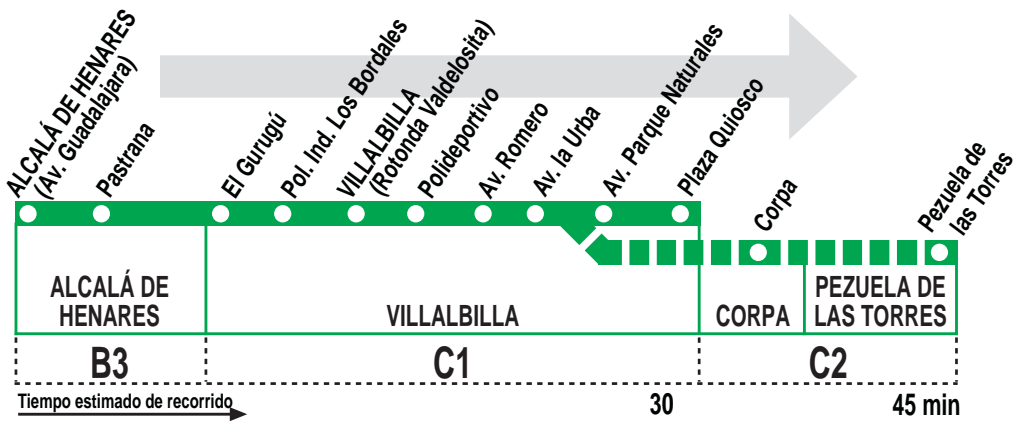

272

Alcalá de Henares - Villalbilla

HORARIOS DE SALIDA DE ALCALÁ DE HENARES (Avenida Guadalajara)

310120

Lunes a viernes laborables

(Vigente de 1 de septiembre a 31 de julio)

A	6:05 ^a	7:00 ^p	8:35	9:55	11:15	12:35	13:55
	15:15	16:35	17:55	19:15	20:35	21:55	23:15

Lunes a viernes laborables

(Vigente agosto)

A	6:30 ^a	7:15	8:35	9:55	11:15	17:55
	19:15	20:35	22:30	23:30		

Sábados laborables, domingos y festivos

(Vigente todo el año)

A	7:15	10:00	13:15	18:15	21:10
---	------	-------	-------	-------	-------

Notas:

^a Directo a plaza del Quiosco sin pasar por urbanizaciones.

^p Continúa a Pezuela de las Torres.

CL CASTROMIL, S.A.U. Pol. Ind. Azque. C/ Chile, 43.
ALCALÁ DE HENARES. 28806 MADRID.

Tel: 91 888 00 21