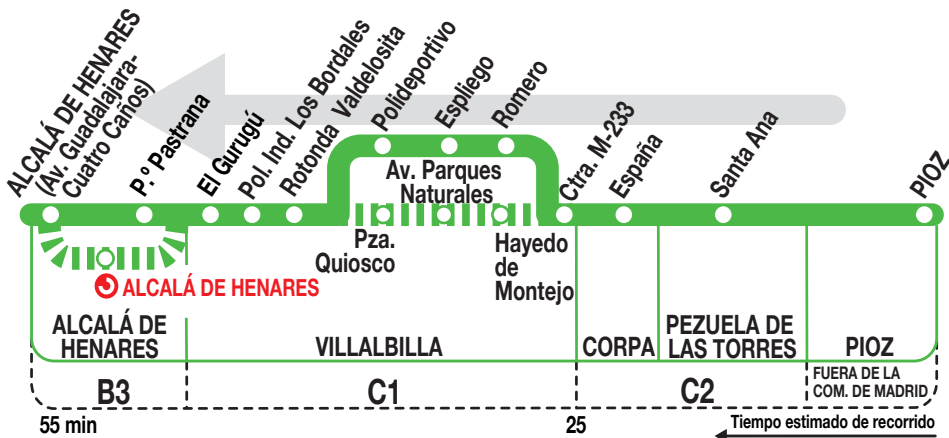

271

Alcalá de Henares

010820

Horarios de salida de Pioz

(Vigente de 1 de septiembre a 31 de julio)

A	6:55 ^e	8:40 ^P	9:15	10:20 ^P	11:45 ^P	12:00	13:10 ^P
	14:15	15:40	16:50	18:00	18:45 ^P	19:40 ^P	
	20:30	21:30	22:15 ^P	23:15 ^P	23:45 ^P		

(Vigente agosto)

A	6:55 ^e	8:40 ^P	9:15	11:45	13:10 ^P	14:15	15:40
	16:50	18:00	19:45 ^P	21:30	22:15 ^P		

(Vigente todo el año)

A	9:20 ^P	12:20	15:25 ^P	17:15	20:20 ^P	23:30	
----------	-------------------	-------	--------------------	-------	--------------------	-------	--

Notas:

^e Pasa por la est. Alcalá de Henares (Alcalá de Henares).

^P Desde Pezuela de las Torres por calle Hayedo de Montejo (Villalbilla).

CL CASTROMIL, S.A.U. Pol. Ind. Azque. C/ Chile, 43
ALCALÁ DE HENARES. 28806 MADRID
Tel: 91 888 00 21