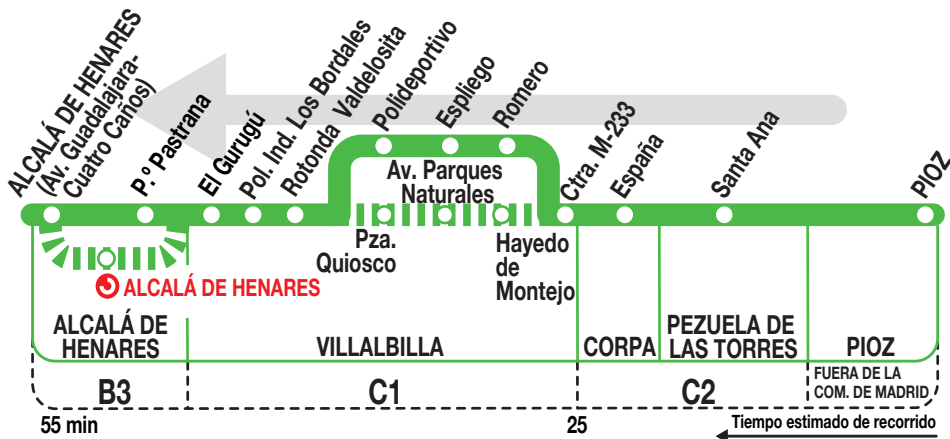

271

Alcalá de Henares

141024

Horarios de salida de Pioz

(Vigente de 1 de septiembre a 31 de julio)

A	6:55 ^e	8:40 ^P	9:15	10:20 ^P	11:45 ^P	12:00	13:10 ^P
	14:15	15:40	16:50	18:00	18:45 ^P	19:40 ^P	
	20:30	21:30	22:15 ^P	23:15 ^P	23:45 ^P		

(Vigente agosto)

A	6:55 ^e	8:40 ^P	9:15	11:45	13:10 ^P	14:15	15:40
	16:50	18:00	19:45 ^P	21:30	22:15 ^P		

(Vigente todo el año)

A	8:00 ^P	9:20 ^P	12:20	15:25 ^P	17:15	20:20 ^P	23:30
----------	-------------------	-------------------	-------	--------------------	-------	--------------------	-------

Lunes a
viernes
laborables

Sábados
laborables,
domingos
y festivos

Notas:

^e Pasa por la est. Alcalá de Henares (Alcalá de Henares).

^P Desde Pezuela de las Torres por calle Hayedo de Montejo (Villalbilla).