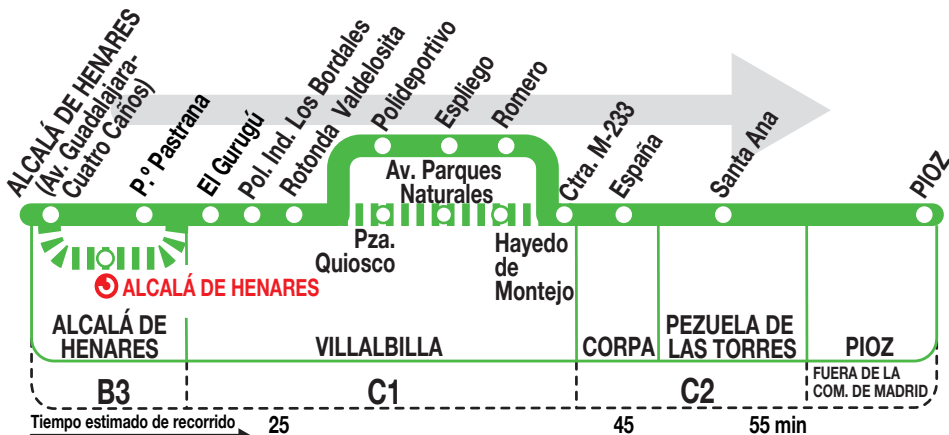

271

Pezuela de las Torres - Pioz

Horarios de salida de Alcalá de Henares (Avenida de Guadalajara)

010820

Lunes a
viernes
laborables

(Vigente de 1 de septiembre a 31 de julio)

| | | | | | | | |
|---|-------------------|--------------------|--------------------|--------------------|--------------------|--------------------|-------|
| A | 7:50 ^P | 8:00 | 9:30 ^P | 10:25 | 11:00 ^P | 12:25 ^P | 13:00 |
| | 14:25 | 15:30 ^e | 16:45 | 18:00 ^P | 19:00 ^P | 19:30 ^e | |
| | | 20:30 | 21:30 ^P | 22:30 ^P | 23:00 ^P | | |

Notas:

^e Pasa por la est. Alcalá de Henares (Alcalá de Henares).

^P Hasta Pezuela de las Torres por calle Hayedo de Montejo (Villalbilla).

CL CASTROMIL, S.A.U. Pol. Ind. Azque. C/ Chile, 43
ALCALÁ DE HENARES. 28806 MADRID
Tel: 91 888 00 21