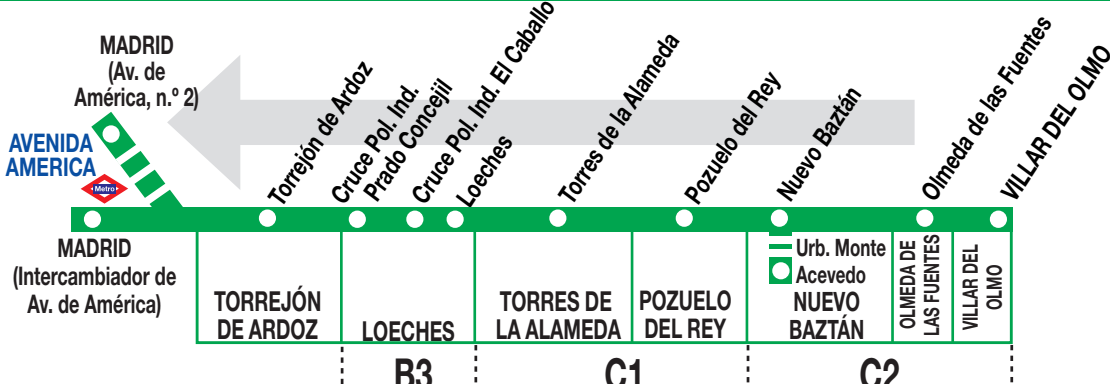

# 261 Villar del Olmo - Nuevo Baztán

## Madrid (Avda. América)

### Horarios de paso aproximado

130120

MADRID	Torrejón de Ardoz	Loeches	Torres de la Alameda	Pozuelo del Rey	Nuevo Baztán	Urb. Monte Acevedo	Olmeda de las Fuentes	VILLAR DEL OLMO
Lunes a viernes laborables (Vigente de 1 de septiembre a 15 de julio)								
6:50	6:20	6:10	6:00	—	—	—	—	—
6:55	6:35	6:10	6:00	5:55	5:40	←	5:35	5:30
6:50	6:30	6:15	6:05	6:00	5:50	5:45	—	—
7:15	6:50	6:35	6:25	6:20	6:10	6:05	—	—
7:40	7:10	6:50	6:40	—	—	—	—	—
7:40	7:10	6:50	6:40	6:35	6:20	←	6:10	6:05
8:20	7:40	7:20	7:10	—	—	—	—	—
8:25	7:45	7:25	7:15	7:05	6:50	6:45	—	—
9:00	8:15	7:55	7:45	7:35	7:20	7:15	—	—
8:55	8:15	8:00	7:50	—	—	—	—	—
—	8:55	8:35	8:25	8:15	8:05	7:50 <sup>l</sup>	—	—
9:35	9:00	8:40	8:30	8:20	8:05	←	7:55	7:50
9:50	9:30	9:15	9:00	—	—	—	—	—
9:55	9:25	9:10	9:00	8:50	8:35	8:30	—	—
11:10	10:40	10:25	10:15	10:05	9:55	9:50	—	—
11:40	11:15	11:00	10:50	10:45	10:25	←	10:15	10:10
12:50	12:20	12:05	11:55	11:50	11:35	←	11:25	11:20
12:55	12:30	12:15	12:05	12:00	11:45	11:40	—	—
13:25	13:00	12:45	12:35	12:30	12:15	12:10	—	—
14:25	14:00	13:40	13:30	—	—	—	—	—
14:40	14:15	14:00	13:50	13:45	13:30	13:25	—	—
15:25	15:00	14:40	14:30	—	—	—	—	—
15:35	15:10	14:50	14:40	14:30	14:15	←	14:05	14:00
16:20	15:55	15:40	15:25	15:20	15:05	15:00	—	—
17:10	16:45	16:30	16:20	16:15	16:00	←	15:50	15:45
17:50	17:15	17:00	16:50	—	—	—	—	—
17:55	17:25	17:10	16:55	16:50	16:35	16:30	—	—
18:25	17:50	17:35	17:20	17:15	17:00	←	16:50	16:45
19:35	19:05	18:50	18:40	18:30	18:15	←	18:05	18:00
—	19:25	19:05	18:50	18:40	18:30	18:15 <sup>l</sup>	—	—
20:05	19:35	19:20	19:10	—	—	—	—	—
20:20	19:55	19:40	19:30	19:20	19:05	19:00	—	—
21:25	21:00	20:45	20:35	20:25	20:15	←	20:05	20:00
21:45	21:25	21:10	21:00	20:50	20:35	20:30	—	—
22:20	21:55	21:40	21:30	—	—	—	—	—