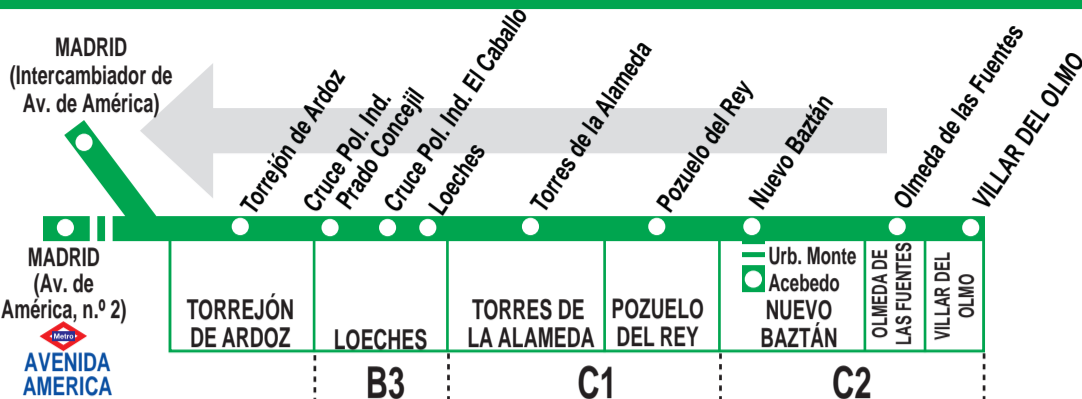

261 Villar del Olmo - Nuevo Baztán Madrid (Avda. América)

Horarios de paso aproximado

010917

(Vigente todo el año)

MADRID	Torrejón de Ardoz	Loeches	Torres de la Alameda	Pozuelo del Rey	Nuevo Baztán	Urb. Monte Acebedo	Olmeda de las Fuentes	VILLAR DEL OLMO
--------	-------------------	---------	----------------------	-----------------	--------------	--------------------	-----------------------	-----------------