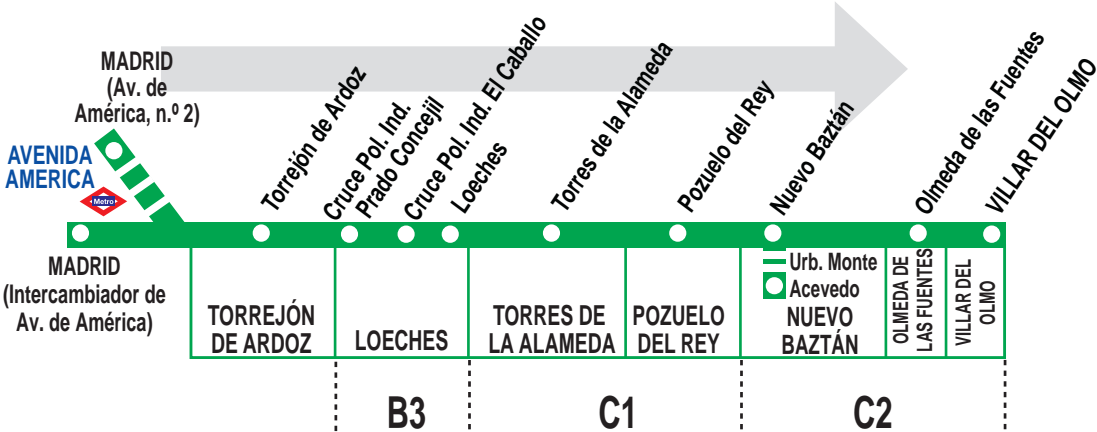

# 261 Madrid (Avda. América) - Nuevo Baztán - Villar del Olmo

A efecto de horarios nocturnos se consideran los festivos nacionales y autonómicos.

Notas: <sup>1</sup> Sólo días lectivos.

<sup>s</sup> Sólo se realiza los sábados laborables.

\* Estos servicios efectuarán su salida junto al n.º 2 de avenida de América.