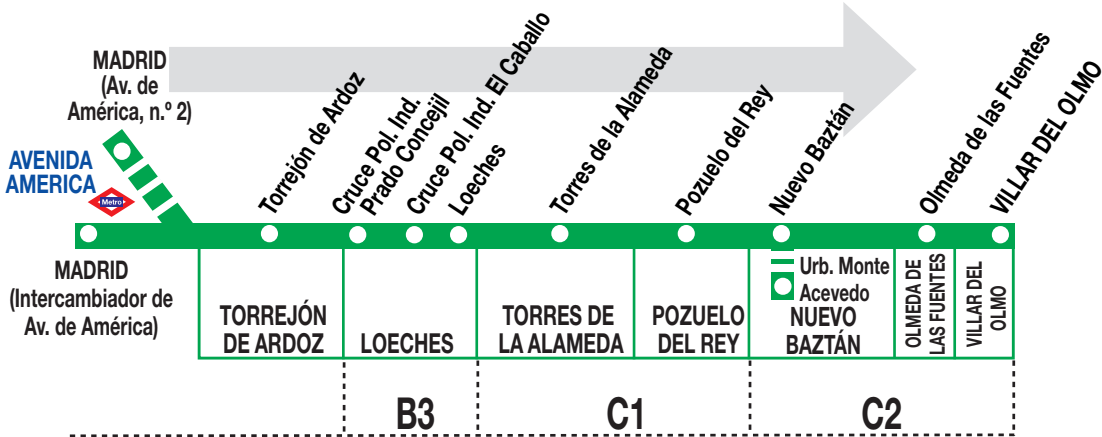

# 261 Madrid (Avda. América) - Nuevo Baztán - Villar del Olmo

**Notas:**

- A efecto de horarios nocturnos se consideran los festivos nacionales y autonómicos.
- <sup>l</sup> Sólo días lectivos.
- <sup>s</sup> Sólo se realiza los sábados laborables.
- \*Estos servicios efectuarán su salida junto al n.º 2 de avenida de América.