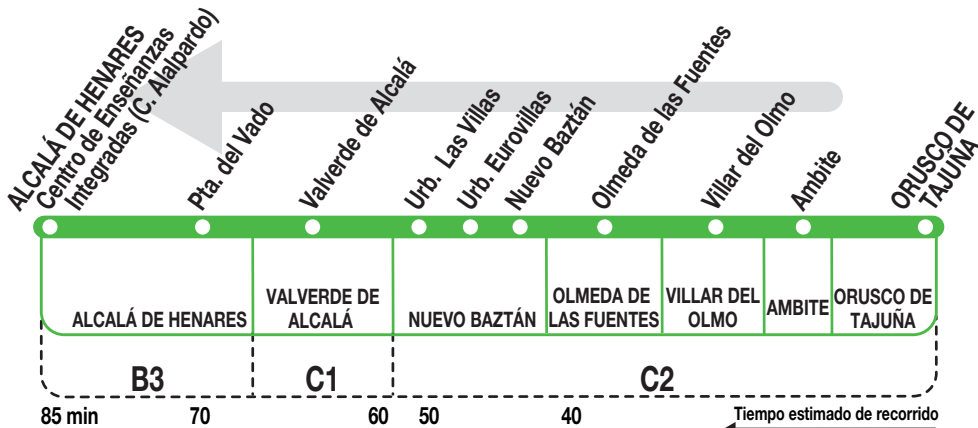

260

Alcalá de Henares

151121

Horarios de Salida de Orusco de Tajuña

(Vigente de 1 de septiembre a 30 de junio)

A 6:35

**Lunes
a viernes
laborables
(lectivos)**

Notas: