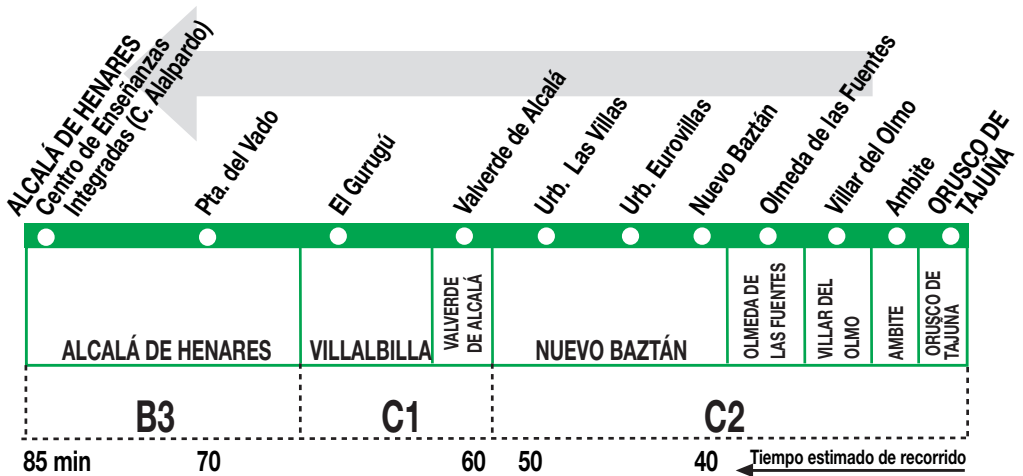

260

Orusco - Ambite - Alcalá de Henares

HORARIOS DE SALIDA DE ORUSCO DE TAJUÑA

010917

(Vigente de 1 de septiembre
a 30 de junio)

Lunes a viernes laborables (lectivos)

A 6:35

Notas: