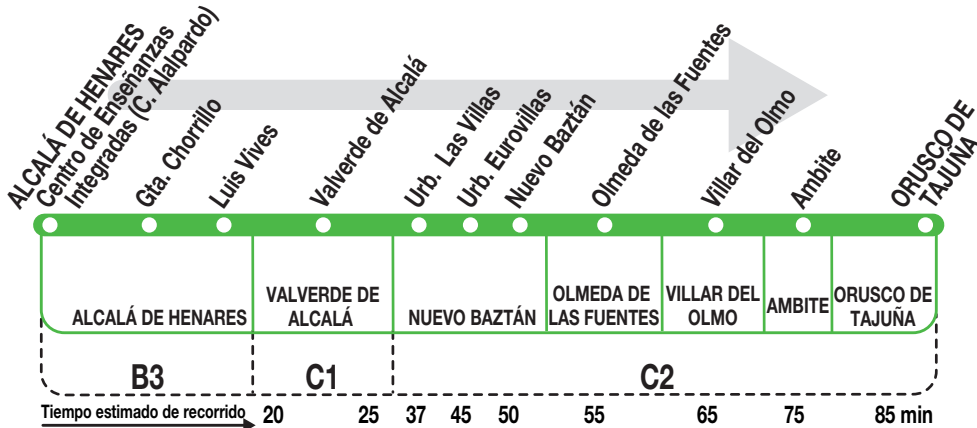

260

Ambite - Orusco

Horarios de Salida de Alcalá de Henares (Calle Alapardo)

151121

**Lunes
a viernes
laborables
(lectivos)**

(Vigente de 1 de septiembre a 30 de junio)

A 15:25

Notas: