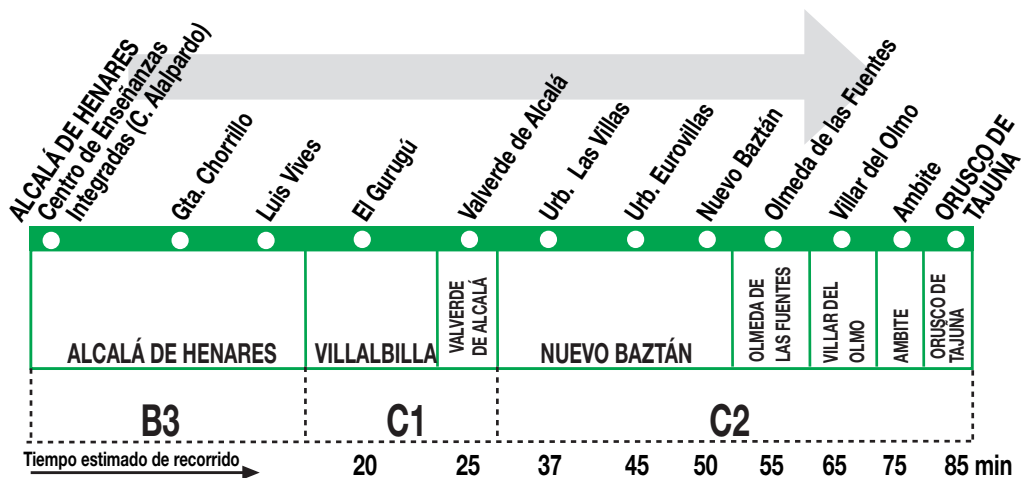

# 260

# Alcalá de Henares - Ambite - Orusco

## HORARIOS DE SALIDA DE ALCALÁ DE HENARES (Calle Alalpardo)

010917

(Vigente de 1 de septiembre  
a 30 de junio)

Lunes a viernes laborables (lectivos)

**A 15:25**

**Notas:**

Días no lectivos sin servicio.

**AB** ARGABUS, S.A.U. C/ Real, 116.  
ARGANDA DEL REY. 28500 MADRID