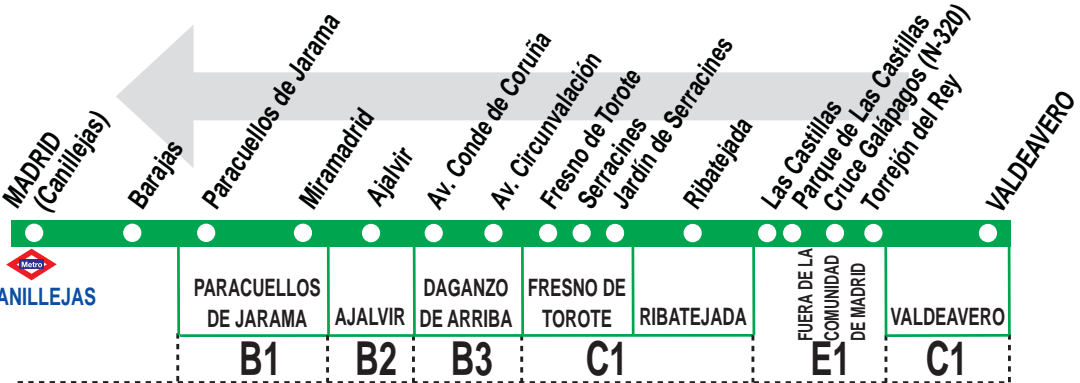

## Valdeavero - Daganzo - Madrid (Canillejas)

CANILLEJAS	PARACUELLOS DE JARAMA	AJALVIR	DAGANZO DE ARRIBA	FRESNO DE TOROTE	RIBATEJADA	FUERA DE LA COMUNIDAD DE MADRID	VALDEAVERO
	B1	B2	B3	C1		E1	C1

Horarios de paso aproximado								
MADRID (Canillejas)	Paracuellos de Jarama	Urbanización Miramadrid	Ajalvir	Daganzo de Arriba	Fresno de Torote	Ribatejada	Torrejón del Rey	VALDEAVERO
Lunes a viernes laborables (Vigente de 1 de septiembre a 15 de julio)								
6:40	6:15	6:10	6:00	5:50	—	—	—	—
7:13	6:48	6:43	6:33	6:23	—	—	—	—
7:20	6:55	6:50	6:40	6:30	6:24	6:12	5:52	5:50
7:40	7:15	7:10	7:00	6:50	—	—	—	—
8:20	7:55	7:50	7:40	7:30	—	—	—	—
8:20	7:55	7:50	7:40	7:30	7:24	7:12	6:52	6:50
8:53	8:28	8:23	8:13	8:03	—	—	—	—
9:25	9:00	8:55	8:45	8:35	—	—	—	—
10:00	9:35	9:30	9:20	9:10	—	—	—	—
10:33	10:08	10:03	9:53	9:43	—	—	—	—
11:05	10:40	10:35	10:25	10:15	—	—	—	—
11:15	10:50	10:45	10:35	10:25	10:19	10:07	9:47	9:45
11:40	11:15	11:10	11:00	10:50	—	—	—	—
12:13	11:48	11:43	11:33	11:23	—	—	—	—
12:45	12:20	12:15	12:05	11:55	—	—	—	—
12:45	12:20	12:15	12:05	11:55	11:49	11:37	11:17	11:15
13:20	12:55	12:50	12:40	12:30	—	—	—	—
13:53	13:28	13:23	13:13	13:03	—	—	—	—
14:20	13:55	13:50	13:40	13:30	13:24	13:12	12:52	12:50
14:25	14:00	13:55	13:45	13:35	—	—	—	—
15:00	14:35	14:30	14:20	14:10	—	—	—	—
15:33	15:08	15:03	14:53	14:43	—	—	—	—
15:45	15:20	15:15	15:05	14:55	14:49	14:37	14:17	14:15
16:05	15:40	15:35	15:25	15:15	—	—	—	—
16:40	16:15	16:10	16:00	15:50	—	—	—	—
17:13	16:48	16:43	16:33	16:23	—	—	—	—
17:20	16:55	16:50	16:40	16:30	16:24	16:12	15:52	15:50
17:45	17:20	17:15	17:05	16:55	—	—	—	—
18:20	17:55	17:50	17:40	17:30	—	—	—	—
18:50	18:25	18:20	18:10	18:00	17:54	17:42	17:22	17:20
18:53	18:28	18:23	18:13	18:03	—	—	—	—
19:25	19:00	18:55	18:45	18:35	—	—	—	—
20:00	19:35	19:30	19:20	19:10	—	—	—	—
20:33	20:08	20:03	19:53	19:43	—	—	—	—
21:05	20:40	20:35	20:25	20:15	20:09	19:57	19:37	19:35
21:05	20:40	20:35	20:25	20:15	—	—	—	—
21:40	21:15	21:10	21:00	20:50	—	—	—	—
22:13	21:48	21:43	21:33	21:23	—	—	—	—
22:30	22:05	22:00	21:50	21:40	21:34	21:22	21:02	21:00
22:45	22:20	22:15	22:05	21:55	—	—	—	—
23:20	22:55	22:50	22:40	22:30	—	—	—	—
23:53	23:28	23:23	23:13	23:03	—	—	—	—
0:25	24:00	23:55	23:45	23:35	—	—	—	—
Lunes a viernes laborables (Vigente de 16 de julio a 31 de agosto)								
6:50	6:25	6:20	6:10	6:00	—	—	—	—
7:30	7:05	7:00	6:50	6:40	6:34	6:22	6:02	6:00
7:35	7:10	7:05	6:55	6:45	—	—	—	—
8:20	7:55	7:50	7:40	7:30	—	—	—	—
9:05	8:40	8:35	8:25	8:15	—	—	—	—
9:50	9:25	9:20	9:10	9:00	—	—	—	—
10:15	9:50	9:45	9:35	9:25	9:19	9:07	8:47	8:45
10:35	10:10	10:05	9:55	9:45	—	—	—	—
11:20	10:55	10:50	10:40	10:30	—	—	—	—
12:05	11:40	11:35	11:25	11:15	—	—	—	—
12:50	12:25	12:20	12:10	12:00	—	—	—	—
13:15	12:50	12:45	12:35	12:25	12:19	12:07	11:47	11:45
13:35	13:10	13:05	12:55	12:45	—	—	—	—
14:20	13:55	13:50	13:40	13:30	—	—	—	—
15:05	15:40	14:35	14:25	14:15	—	—	—	—
15:50	15:25	15:20	15:10	15:00	—	—	—	—
16:15	15:50	15:45	15:35	15:25	15:19	15:07	14:47	14:45
16:35	16:10	16:05	15:55	15:45	—	—	—	—
17:20	16:55	16:50	16:40	16:30	—	—	—	—
18:05	17:40	17:35	17:25	17:15	—	—	—	—
18:50	18:25	18:20	18:10	18:00	—	—	—	—
19:15	18:50	18:45	18:35	18:25	18:19	18:07	17:47	17:45
19:35	19:10	19:05	18:55	18:45	—	—	—	—
20:20	19:55	19:50	19:40	19:30	—	—	—	—
21:05	20:40	20:35	20:25	20:15	—	—	—	—
21:50	21:25	21:20	21:10	21:00	—	—	—	—
22:15	21:50	21:45	21:35	21:25	21:19	21:07	20:47	20:45
22:35	22:10	22:05	21:55	21:45	—	—	—	—
23:20	22:55	22:50	22:40	22:30	—	—	—	—
0:45	23:40	23:35	23:25	23:15	—	—	—	—
Sábados laborables (Vigente todo el año)								
9:30	9:05	9:00	8:50	8:40	8:34	8:22	8:02	8:00
13:15	12:50	12:45	12:35	12:25	12:19	12:07	11:47	11:45
14:50	14:25	14:20	14:10	14:00	—	—	—	—
16:40	16:15	16:10	16:00	15:50	—	—	—	—
18:10	17:45	17:40	17:30	17:20	—	—	—	—
20:45	20:20	20:15	20:05	19:55	—	—	—	—
23:45	23:20	23:15	23:05	22:55	22:49	22:37	22:17	22:15
Domingos y festivos (Vigente todo el año)								
9:05	8:35	8:30	8:20	8:10	—	—	—	—
11:55	11:30	11:25	11:15	11:05	10:59	10:47	10:27	10:25
14:15	13:50	13:45	13:35	13:25	—	—	—	—
17:50	17:25	17:20	17:10	17:00	16:54	16:42	16:22	16:20
19:08	18:53	18:48	18:45	18:35	—	—	—	—
22:45	22:30	20:25	22:15	22:05	21:59	21:47	21:27	21:25