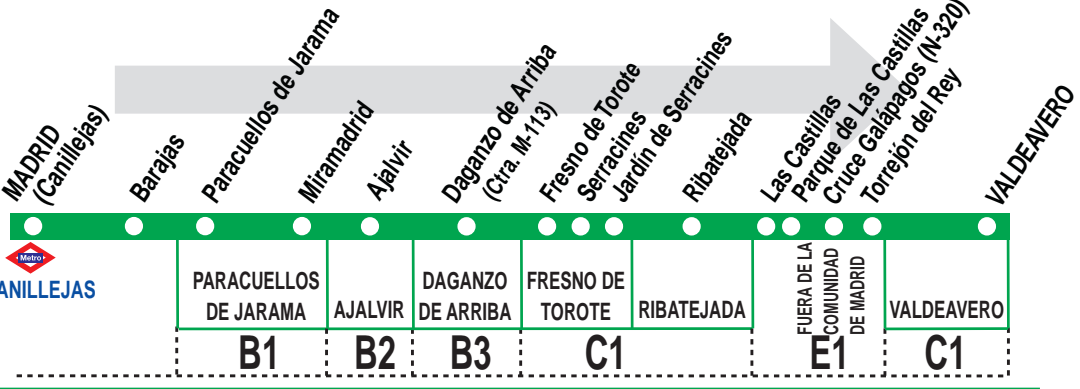

# Madrid (Canillejas) - Daganzo - Valdeavero

MADRID (Canillejas)	PARACUELLOS DE JARAMA	AJALVIR	DAGANZO DE ARRIBA	FRESNO DE TOROTE	RIBATEJADA	FUERA DE LA COMUNIDAD DE MADRID	VALDEAVERO
	<b>B1</b>	<b>B2</b>	<b>B3</b>	<b>C1</b>		<b>E1</b>	<b>C1</b>