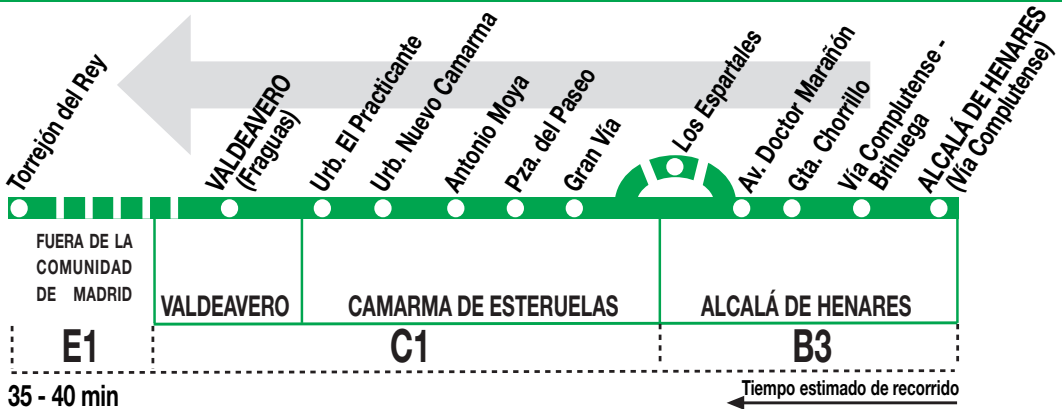

## Alcalá de Henares - Camarma de Esteruelas - Valdeavero

### HORARIOS DE SALIDA DE ALCALÁ DE HENARES (Vía Complutense)

150221

(Vigente todo el año)

<sup>l</sup> Sólo días lectivos hasta Camarma de Esteruelas (calle Imagen).

<sup>t</sup> Continúa a Torrejón del Rey.

ALSA. Avda. de América, 9-A.  
(Intercambiador de Avenida de América). 28002 MADRID.