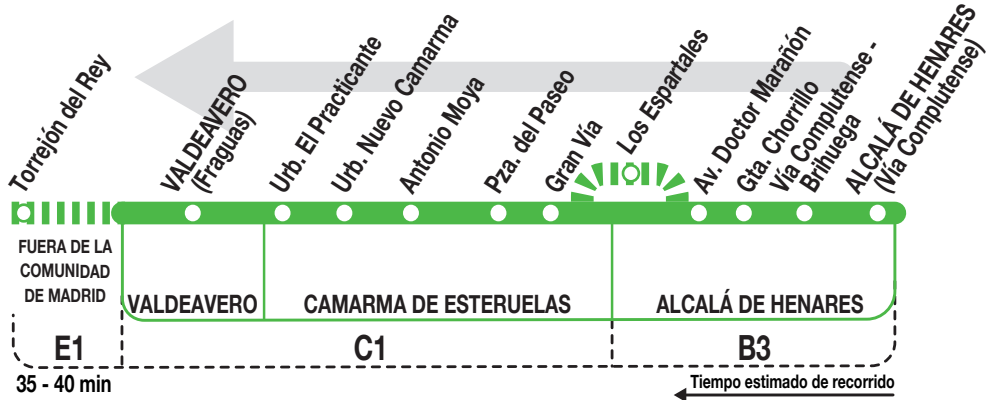

255

Camarma - Valdeavero

Horarios de salida de Alcalá de Henares (Vía Complutense)

220921

Lunes a viernes laborables

(Vigente todo el año)

5:	6:	7:	8:	9:	11:	12:	14:	15:	16:	17:	18:	19:	20:	21:	22:
30 ^t	25 ^c 45	40 ^e	30	25 ^e	05 ^e	35 ^e 40 ^t	05 ^e	10 25 ^l	45	05 ^e	35	05 ^e	05 35 ^e	35 ^t	05 ^e

^c Sólo hasta Camarma de Esteruelas (calle Imagen).

^e Sólo hasta C. de Esteruelas (c. Imagen), pasando por los Espartales (Alcalá de Henares).

^l Sólo días lectivos hasta Camarma de Esteruelas (urb. El Practicante).