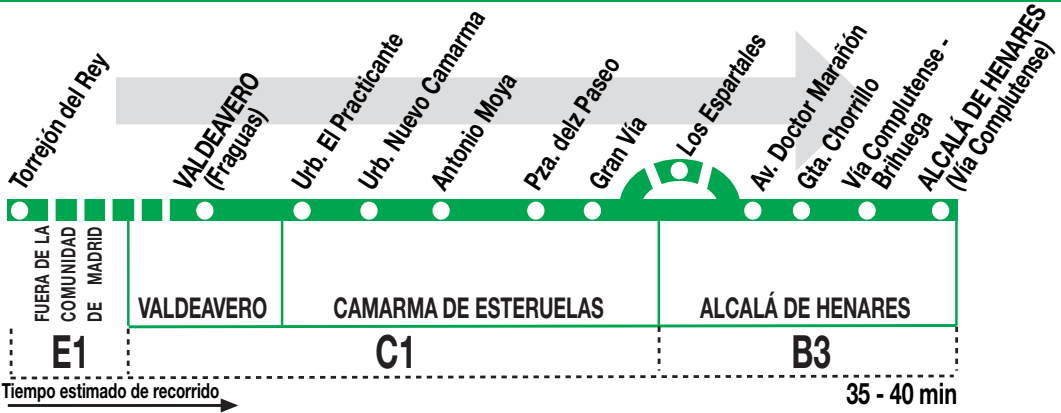

255

Valdeavero - Camarma de Esteruelas - Alcalá de Henares

HORARIOS DE SALIDA DE VALDEAVERO (Calle Fraguas)

150221

(Vigente todo el año)

Lunes a viernes laborables

6:	7:	8:	9:	10:	11:	13:	14:	16:	17:	19:	20:	21:	22:
00 ^t	00 ^c	40 ^e	25	10 ^e	50 ^e	20 ^e	50 ^e	00	25	20	50	20 ^e	20 ^t
20	25 ^l					30 ^t		20 ^e	50 ^e	50 ^e			50 ^e
30 ^l													

Sábados laborables

	8:	9:	11:	12:	14:	15:	16:	18:	19:	20:	21:	23:
	40 ^c	45 ^c	05	50 ^c	05 ^c	25	45 ^c	05	20 ^c	35 ^c	50 ^c	00
												15

Domingos y festivos

	9:	10:	11:	13:	14:	15:	17:	18:	19:	21:	22:	23:
	10	35	55 ^c	15	35 ^c	50 ^c	05	25 ^c	45	30 ^c	45	10
					45							

Noches de viernes, sábados y vïperas de festivo

A	23:55 ^c	1:10 ^c	2:20 ^c	3:20 ^c
---	--------------------	-------------------	-------------------	-------------------

Notas:

- A efecto de horarios nocturnos se consideran los festivos nacionales y autonómicos.
- ^c Sólo desde Camarma de Esteruelas (calle Imagen).
- ^e Sólo desde C. de Esteruelas (c. Imagen), pasando por los Espartaes (Alcalá de Henares).
- ^t Procede de Torrejón del Rey (2 a 5 min. antes).
- ^l Sólo días lectivos desde Camarma de Esteruelas (ctra. Valdeavero).