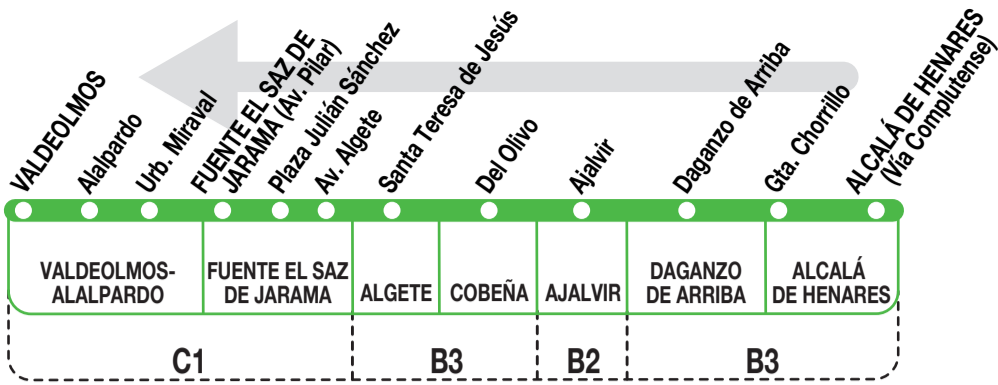

254

Fuente el Saz/ Valdeolmos

061021

Horarios de paso aproximado

Lunes a
viernes
laborables

(Vigente todo el año)

VALDE-OLMOS	Alalpardo	Urb. Miraval	FUENTE EL SAZ DE JARAMA	Algete	Cobeña	Ajalvir	Daganzo de Arriba	ALCALÁ DE HENARES
----	----	----	6:28	6:23	6:18	6:10	6:05	5:45
7:45	7:42	7:38	7:23	7:18	7:13	7:05	7:00	6:40
8:50	8:47	8:43	8:28	8:23	8:18	8:10	8:05	7:45
----	----	----	10:23	10:18	10:13	10:05	10:00	9:40
----	----	----	11:23	11:18	11:13	11:05	11:00	10:40
12:45	12:42	12:38	12:23	12:18	12:13	12:05	12:00	11:40
13:45	13:42	13:38	13:23	13:18	13:13	13:05	13:00	12:40
----	----	----	15:03	14:58	14:53	14:45	14:40	14:20
----	----	----	16:03	15:58	15:53	15:45	15:40	15:20
17:25	17:22	17:18	17:03	16:58	16:53	16:45	16:40	16:20
18:25	18:22	18:18	18:03	17:58	17:53	17:45	17:40	17:20
20:15	20:12	20:08	19:53	19:48	19:43	19:35	19:30	19:10
----	----	----	20:53	20:48	20:43	20:35	20:30	20:10
----	----	----	22:33	22:28	22:23	22:15	22:10	21:50

Notas

Sábados laborables, domingos y festivos sin servicio.

AL ALSA. Avda. de América, 9-A.
(Intercambiador de Avenida de América)
28002 MADRID · www.alsa.es

Tel: 91 177 99 51