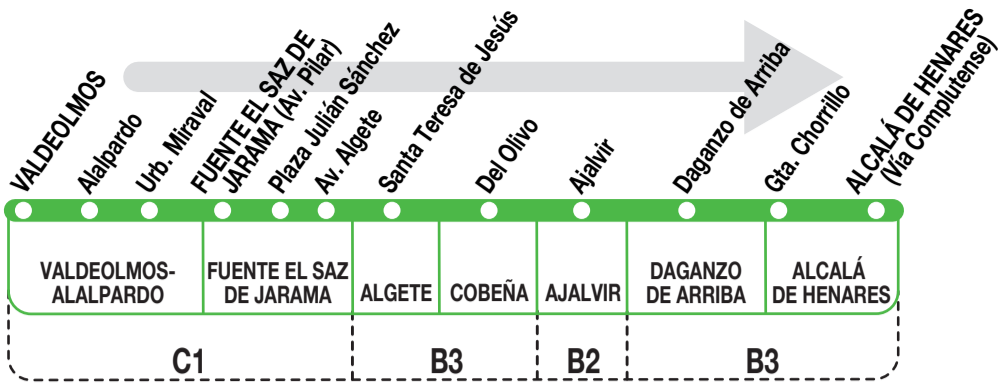

254

Alcalá de Henares

061021

Horarios de paso aproximado

Lunes a viernes laborables

(Vigente todo el año)

VALDE-OLMOS	Alalpardo	Urb. Miraval	FUENTE EL SAZ DE JARAMA	Algete	Cobeña	Ajalvir	Daganzo de Arriba	ALCALÁ DE HENARES
----	----	----	6:40	6:50	6:55	7:04	7:09	7:29
8:00	8:02	8:12	8:20	8:30	8:35	8:44	8:49	9:09
9:05	9:07	9:17	9:25	9:35	9:40	9:49	9:54	10:14
----	----	----	10:40	10:50	10:55	11:04	11:09	11:29
----	----	----	11:40	11:50	11:55	12:04	12:09	12:29
13:00	13:02	13:12	13:20	13:30	13:35	13:44	13:49	14:09
14:00	14:02	14:12	14:20	14:30	14:35	14:44	14:49	15:09
----	----	----	15:20	15:30	15:35	15:44	15:49	16:09
----	----	----	16:20	16:30	16:35	16:44	16:49	17:09
17:40	17:42	17:52	18:00	18:10	18:15	18:24	18:29	18:49
18:40	18:42	18:52	19:00	19:10	19:15	19:24	19:29	19:49
20:30	20:32	20:42	20:45	20:55	21:00	21:09	21:14	21:34
----	----	----	21:00	21:10	21:15	21:24	21:29	21:49
----	----	----	22:40	22:50	22:55	23:03	23:09	23:29

Notas

Sábados laborables, domingos y festivos sin servicio.

AL ALSA. Avda. de América, 9-A.
(Intercambiador de Avenida de América)
28002 MADRID · www.alsa.es

Tel: 91 177 99 51