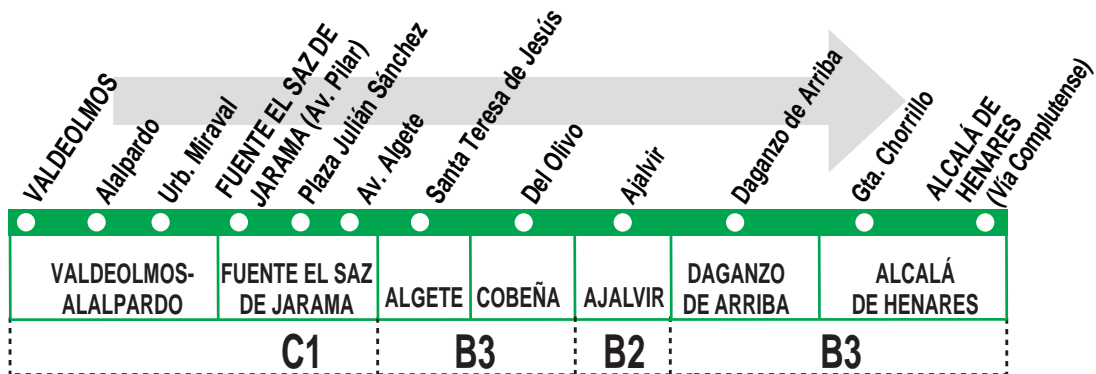

254 Valdeolmos/Fuente el Saz de Jarama - Alcalá de Henares

Horarios de paso aproximado								
160215								
(Vigente todo el año)								
VALDEOLMOS	Alalpardo	Urb. Miraval	FUENTE EL SAZ DE JARAMA	Algete	Cobeña	Ajalvir	Daganzo de Arriba	ALCALÁ DE HENARES
Lunes a viernes laborables								
—	—	—	6:50	6:55	7:01	7:10	7:15	7:35
8:00	8:07	8:12	8:27	8:32	8:38	8:47	8:52	9:12
8:55	9:02	9:07	9:22	9:27	9:33	9:42	9:47	10:07
—	—	—	10:15	10:20	10:26	10:35	10:40	11:00
12:35	12:42	12:47	13:02	13:07	13:13	13:22	13:27	13:47
14:10	14:17	14:22	14:37	14:42	14:48	14:57	15:02	15:22
—	—	—	15:00	15:05	15:11	15:20	15:25	15:45
—	—	—	16:15	16:20	16:26	16:35	16:40	17:00
17:10	17:17	17:22	17:37	17:42	17:48	17:57	18:02	18:22
18:35	18:42	18:47	19:02	19:07	19:13	19:22	19:27	19:47
19:55	20:02	20:07	20:22	20:27	20:33	20:42	20:47	21:07
—	—	—	20:45	20:50	20:56	21:05	21:10	21:30
—	—	—	22:05	22:10	22:16	22:25	22:30	22:50

Notas: **Sábados laborables, domingos y festivos sin servicio.**