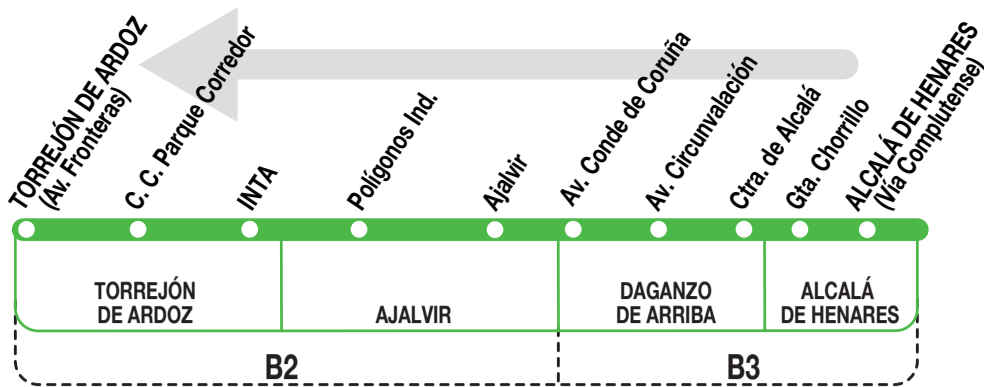

252

Daganzo - Torrejón de Ardoz

290419

Horarios de paso aproximado

(Vigente todo el año)

6:55	6:32	6:20	6:00
7:20	6:57	6:45	6:25
7:30	7:07	6:55	6:35
8:35	8:12	8:00	7:40
9:10	8:47	8:35	8:15
9:45	9:22	9:10	8:50
10:20	9:57	9:45	9:25
11:00	10:37	10:25	10:05
11:40	11:17	11:05	10:45
12:15	11:52	11:40	11:20
12:50	12:27	12:15	11:55
13:30	13:07	12:55	12:35
14:10	13:47	13:35	13:15
14:45	14:22	14:10	13:50
15:20	14:57	14:45	14:25 ^l
----	----	14:45	14:25
16:00	15:37	15:25	15:05
16:40	16:17	16:05	15:45
17:15	16:52	16:40	16:20
17:50	17:27	17:15	16:55
18:30	18:07	17:55	17:35
19:10	18:47	18:35	18:15
19:45	19:22	19:10	18:50
20:20	19:57	19:45	19:25
21:00	20:37	20:25	20:05
21:40	21:17	21:05	20:45
22:15	21:52	21:40	21:20
22:40	22:17	22:05	21:45
23:25	23:02	22:50	22:30
0:25	0:02	23:50	23:30

Lunes a
viernes
laborables

(Vigente todo el año)

8:10	7:47	7:35	7:15
10:20	9:57	9:45	9:25
12:30	12:07	11:55	11:35
14:40	14:17	14:05	13:45
16:50	16:27	16:15	15:55
19:00	18:37	18:25	18:05
21:10	20:47	20:35	20:15
23:20	22:57	22:45	22:25
23:55	23:32	23:20	23:00