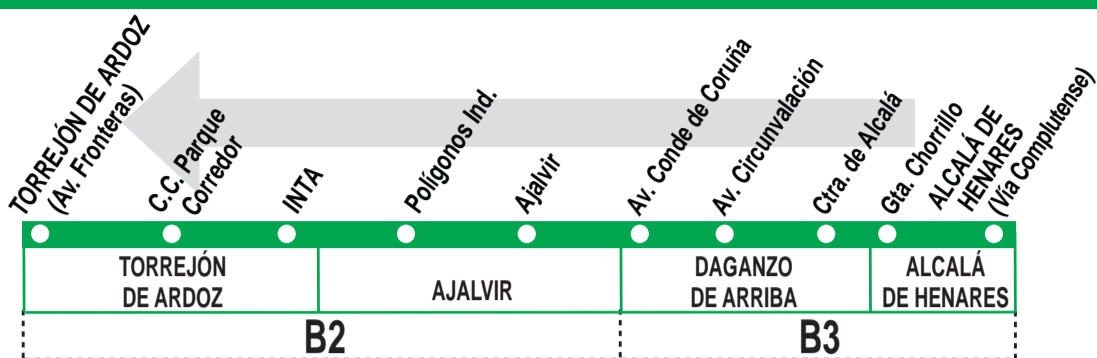

252 Alcalá de Henares - Daganzo - Torrejón de Ardoz

Horarios de paso aproximado (Vigente todo el año)

TORREJÓN DE ARDOZ	Ajalvir	Daganzo de Arriba	ALCALÁ DE HENARES
-------------------	---------	-------------------	-------------------

Lunes a viernes laborables

6:55	6:32	6:20	6:00
7:20	6:57	6:45	6:25
8:45	8:22	8:10	7:50
9:00	8:37	8:25	8:05
9:40	9:17	9:05	8:45
10:40	10:17	10:05	9:45
11:10	10:47	10:35	10:15
11:50	11:27	11:15	10:55
12:50	12:27	12:15	11:55
13:20	12:57	12:45	12:25
14:00	13:37	13:25	13:05
15:00	14:37	14:25	14:05
—	—	14:45	14:25 ¹
15:30	15:07	14:55	14:35
16:10	15:47	15:35	15:15
17:10	16:47	16:35	16:15
17:40	17:17	17:05	16:45
18:20	17:57	17:45	17:25
19:20	18:57	18:45	18:25
19:50	19:27	19:15	18:55
20:30	20:07	19:55	19:35
21:30	21:07	20:55	20:35
22:00	21:37	21:25	21:05
22:35	22:12	22:00	21:40
23:30	23:07	22:55	22:35