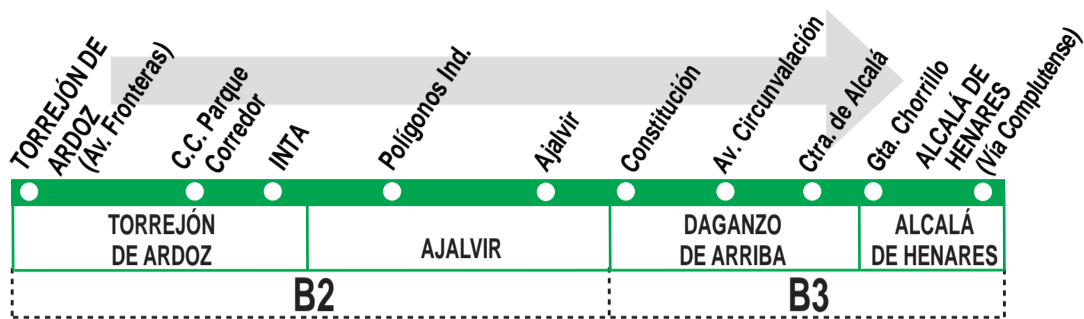

252 Torrejón de Ardoz - Daganzo - Alcalá de Henares

Horarios de paso aproximado (Vigente todo el año)

TORREJÓN DE ARDOZ	AJALVIR	DAGANZO DE ARRIBA	ALCALÁ DE HENARES
-------------------	---------	-------------------	-------------------

Lunes a viernes laborables

6:20	6:35	—	—
6:40	6:55	7:00*	7:35*
—	—	7:10 ^l	7:45
7:00	7:15	7:20	7:55
7:10	7:25	—	—
7:30	7:45	7:50	8:25
7:45	8:00	8:05	8:40
8:50	9:05	9:10	9:45
9:10	9:25	9:30	10:05
9:50	10:05	10:10	10:45
10:50	11:05	11:10	11:45
11:20	11:35	11:40	12:15
12:00	12:15	12:20	12:55
13:00	13:15	13:20	13:55
13:30	13:45	13:50	14:25
14:10	14:25	14:30	15:05
15:10	15:25	15:30	16:05
15:40	15:55	16:00	16:35
16:20	16:35	16:40	17:15
17:20	17:35	17:40	18:15
17:50	18:05	18:10	18:45
18:30	18:45	18:50	19:25
19:30	19:45	19:50	20:25
20:00	20:15	20:20	20:55
20:40	20:55	21:00	21:35
21:35	21:50	21:55	22:30
22:05	22:20	22:25	23:00
22:40	22:55	23:00	23:35
23:30	23:45	23:50	0:25