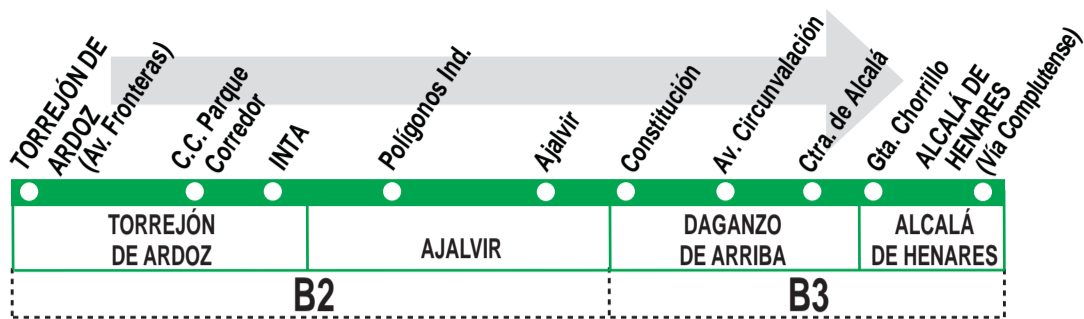

# 252 Torrejón de Ardoz - Daganzo - Alcalá de Henares

## Horarios de paso aproximado (Vigente todo el año)

<b>TORREJÓN DE ARDOZ</b>	<b>Ajalvir</b>	<b>Daganzo de Arriba</b>	<b>ALCALÁ DE HENARES</b>
--------------------------	----------------	--------------------------	--------------------------