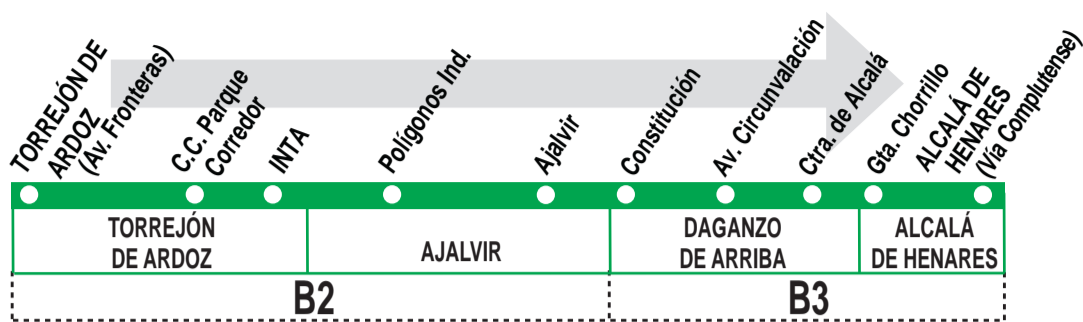

252 Torrejón de Ardoz - Daganzo - Alcalá de Henares

Horarios de paso aproximado

290419

(Vigente todo el año)

TORREJÓN DE ARDOZ	Ajalvir	Daganzo de Arriba	ALCALÁ DE HENARES
Lunes a viernes laborables			
6:30	6:45	6:50	7:25
6:40	6:55	7:00*	7:35*
—	—	7:10 ^l	7:45
6:50	7:05	—	—
7:00	7:15	7:20	7:55
7:35	7:50	7:55	8:30
7:45	8:00	8:05	8:40
8:30	8:45	8:50	9:25
8:50	9:05	9:10	9:45
9:25	9:40	9:45	9:20
10:00	10:15	10:20	10:55
10:35	10:50	10:55	11:30
11:15	11:30	11:35	12:10
11:55	12:10	12:15	12:50
12:30	12:45	12:50	13:25
13:05	13:20	13:25	14:00
13:45	14:00	14:05	14:40
14:25	14:40	14:45	15:20
15:00	15:15	15:20	15:55
15:35	15:50	15:55	16:30
16:15	16:30	16:35	17:10
16:55	17:10	17:15	17:50
17:30	17:45	17:50	18:25
18:05	18:20	18:25	19:00
18:45	19:00	19:05	19:40
19:25	19:40	19:45	20:20
20:00	20:15	20:20	20:55
20:35	20:50	20:55	21:30
21:15	21:30	21:35	22:10
21:55	22:10	22:15	22:50
22:30	22:45	22:50	23:25
23:00	23:15	23:20	23:55
23:30	23:45	23:50	0:25
Sábados laborables			
8:20	8:35	8:40	9:15
10:30	10:45	10:50	11:25
12:40	12:55	13:00	13:35
14:50	15:05	15:10	15:45
17:00	17:15	17:20	17:55
19:10	19:25	19:30	20:05
21:20	21:35	21:40	22:15
23:30	23:45	23:50	0:25
Domingos y festivos			
8:20	8:35	8:40	9:15
10:30	10:45	10:50	11:25
12:40	12:55	13:00	13:35
14:50	15:05	15:10	15:45
17:00	17:15	17:20	17:55
19:10	19:25	19:30	20:05
21:20	21:35	21:40	22:15
23:30	23:45	23:50	0:25
Noches de viernes, sábados y vísperas de festivo			
24:00	0:15	0:20	0:35
1:00	1:15	1:20	1:35
2:00	2:15	2:20	2:35
3:00	3:15	3:20	3:35