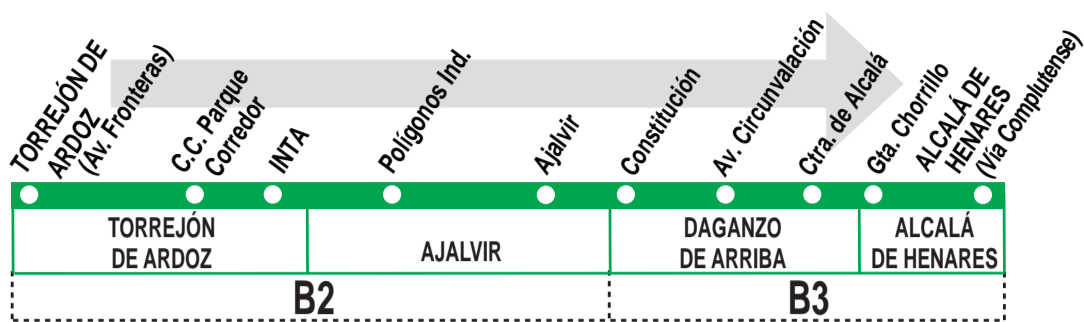

252 Torrejón de Ardoz - Daganzo - Alcalá de Henares

Horarios de paso aproximado

290419

(Vigente todo el año)

TORREJÓN DE ARDOZ	Ajalvir	Daganzo de Arriba	ALCALÁ DE HENARES
Lunes a viernes laborables			
6:30	6:45	6:50	7:25
6:40	6:55	7:00*	7:35*
—	—	7:10 ^l	7:45
6:50	7:05	—	—
7:00	7:15	7:20	7:55
7:35	7:50	7:55	8:30
7:45	8:00	8:05	8:40
8:30	8:45	8:50	9:25
8:50	9:05	9:10	9:45
9:25	9:40	9:45	9:20
10:00	10:15	10:20	10:55
10:35	10:50	10:55	11:30
11:15	11:30	11:35	12:10
11:55	12:10	12:15	12:50
12:30	12:45	12:50	13:25
13:05	13:20	13:25	14:00
13:45	14:00	14:05	14:40
14:25	14:40	14:45	15:20
15:00	15:15	15:20	15:55
15:35	15:50	15:55	16:30
16:15	16:30	16:35	17:10
16:55	17:10	17:15	17:50
17:30	17:45	17:50	18:25
18:05	18:20	18:25	19:00
18:45	19:00	19:05	19:40
19:25	19:40	19:45	20:20
20:00	20:15	20:20	20:55
20:35	20:50	20:55	21:30
21:15	21:30	21:35	22:10
21:55	22:10	22:15	22:50
22:30	22:45	22:50	23:25
23:00	23:15	23:20	23:55
23:30	23:45	23:50	0:25
Sábados laborables			
8:20	8:35	8:40	9:15
10:30	10:45	10:50	11:25
12:40	12:55	13:00	13:35
14:50	15:05	15:10	15:45
17:00	17:15	17:20	17:55
19:10	19:25	19:30	20:05
21:20	21:35	21:40	22:15
23:30	23:45	23:50	0:25
Domingos y festivos			
8:20	8:35	8:40	9:15
10:30	10:45	10:50	11:25
12:40	12:55	13:00	13:35
14:50	15:05	15:10	15:45
17:00	17:15	17:20	17:55
19:10	19:25	19:30	20:05
21:20	21:35	21:40	22:15
23:30	23:45	23:50	0:25
Noches de viernes, sábados y vísperas de festivo			
24:00	0:15	0:20	0:35
1:00	1:15	1:20	1:35
2:00	2:15	2:20	2:35
3:00	3:15	3:20	3:35