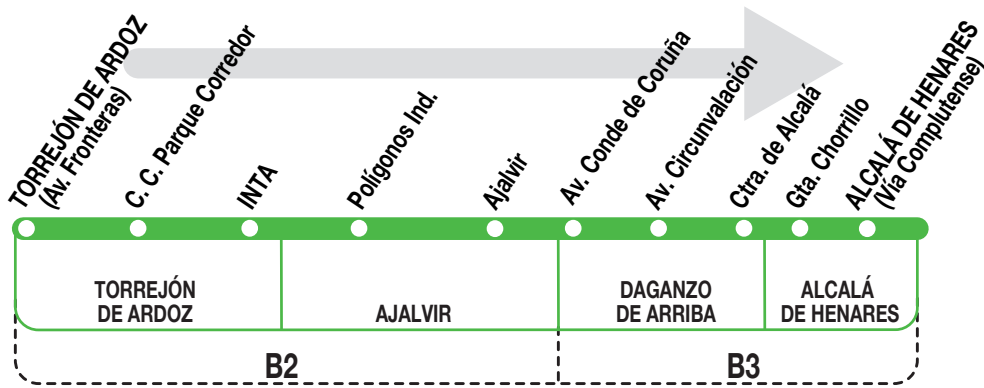

252

Daganzo - Alcalá de Henares

290419