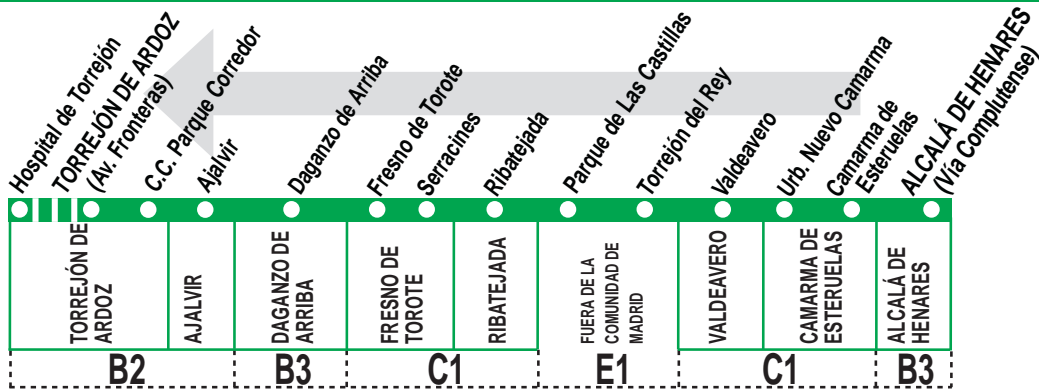

251 Alcalá de Henares - Valdeavero - Torrejón de Ardoz

Horarios de paso aproximado

160215

(Vigente todo el año)

TORREJÓN DE ARDOZ	Ajalvir	Daganzo de Arriba	Fresno de Torote	Ribatejada (Plaza Mayor)	Torrejón del Rey	Valdeavero	Camarma de Esteruelas	ALCALÁ DE HENARES
-------------------	---------	-------------------	------------------	--------------------------	------------------	------------	-----------------------	-------------------

Lunes a viernes laborables

7:49	7:26	7:16	7:10	7:00h	—	—	—	—
8:29	8:06	7:56	7:50	7:40	7:15	7:13	6:58	6:40
9:59	9:38	9:28 ^d	9:24	9:10*	—	—	—	—
11:34	11:11	11:01 ^d	10:55	10:45	—	—	—	—
12:49	12:26	12:16	12:10	12:00	11:35	11:33	11:18	11:00
13:19	12:56	12:46	12:40	12:30h	—	—	—	—
15:14	14:53	14:43 ^d	14:39	14:25*	—	—	—	—
16:49	16:26	16:16 ^d	16:10	16:00	—	—	—	—
17:19	16:56	16:46	16:40	16:30	16:05	16:03	15:48	15:30
18:19	17:56	17:46	17:40	17:30h	—	—	—	—
20:39	20:16	20:06 ^d	20:00	19:50	—	—	—	—
21:49	21:26	21:16	21:10	21:00	20:35	20:33	20:18	20:00
22:24	22:01	21:51 ^d	21:45	21:35	—	—	—	—
23:59	23:36	23:26 ^d	23:20	23:10	—	—	—	—

Notas:

^h Continúa al Hospital de Torrejón de Ardoz.

^d No pasa por el centro de Daganzo de Arriba, la parada se realiza en la ctra. M-113.

* Pasa por la urb. Paraje del Arzobispo y la urb. Jardín de Serracines.