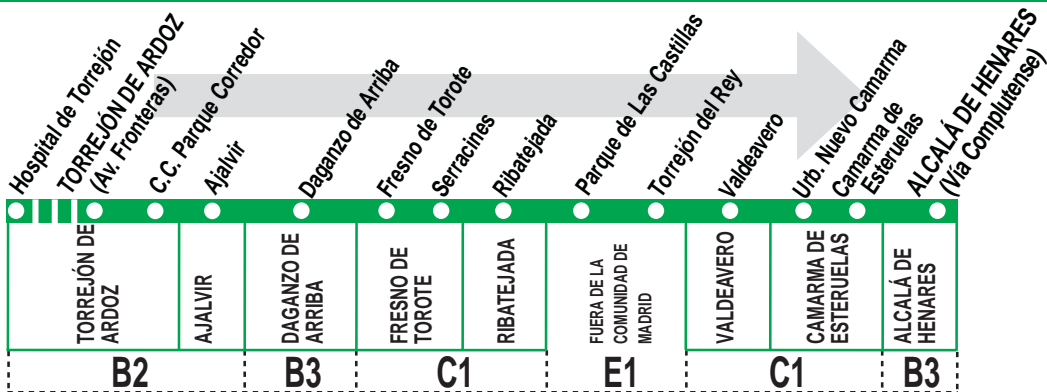

251 Torrejón de Ardoz - Valdeavero - Alcalá de Henares

160215

Horarios de paso aproximado

(Vigente todo el año)

TORREJÓN DE ARDOZ	Ajalvir	Daganzo de Arriba	Fresno de Torote	Ribatejada (Plaza Mayor)	Torrejón del Rey	Valdeavero	Camarma de Esteruelas	ALCALÁ DE HENARES
-------------------	---------	-------------------	------------------	--------------------------	------------------	------------	-----------------------	-------------------

Lunes a viernes laborables

6:15	6:30	6:35	6:40	6:50	—	—	—	—
8:25 ^h	8:40	8:45	8:50	9:00	—	—	—	—
8:45	9:00	9:05	9:10	9:20	9:45	9:48	10:00	10:35
10:05	10:20	10:25	10:30	10:40	—	—	—	—
11:45*	12:00	12:05	12:10	12:25	—	—	—	—
13:00	13:15	13:20	13:25	13:35	13:55	13:58	14:10	14:45
13:40 ^h	13:55	14:00	14:05	14:15	—	—	—	—
15:15	15:30	15:35	15:40	15:50	—	—	—	—
16:45	17:00	17:05	17:10	17:20	—	—	—	—
17:45	18:00	18:05	18:10	18:20	18:40	18:43	18:55	19:30
18:50 ^{h*}	19:05	19:10	19:15	19:30	—	—	—	—
20:35	20:50	20:55	21:00	21:10	—	—	—	—
21:50	22:05	22:10	22:15	22:25	22:45	22:48	23:00	23:35
22:25	22:40	22:45	22:50	23:00	—	—	—	—

Notas:

^h Sale del Hospital de Torrejón de Ardoz (10 minutos antes).

* Pasa por la urb. Jardín de Serracines y la urb. Paraje del Arzobispo.