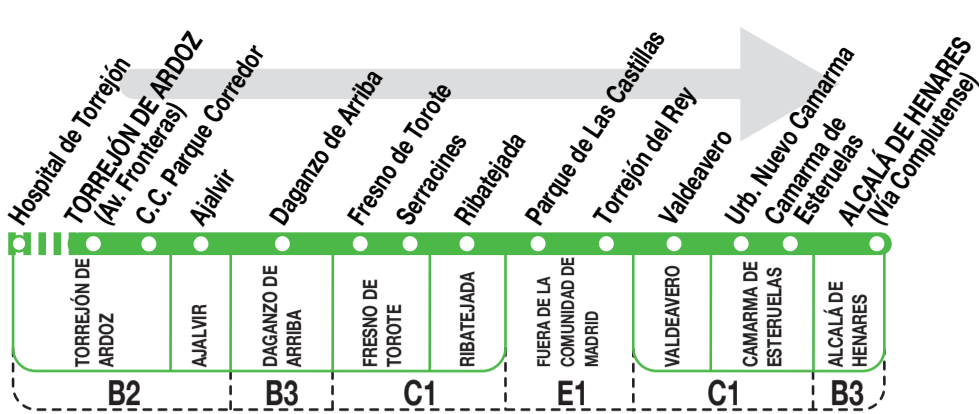

251

Valdeavero - Alcalá de Henares

061021

Horarios de paso aproximado

**Lunes a
viernes
laborables**

TORREJÓN DE ARDOZ	Ajalvir	Daganzo de Arriba	Fresno de Torote	Ribatejada (Plaza Mayor)	Torrejón del Rey	Valdeavero	Camarma de Esteruelas	ALCALÁ DE HENARES
(Vigente todo el año)								
6:10	6:25	6:30	6:35	6:45	----	----	----	----
8:10 ^h	8:25	8:30	8:35	8:45	----	----	----	----
8:45	9:00	9:05	9:10	9:20	9:45	9:48	10:00	10:30
9:55	10:10	10:15	10:20	10:30	----	----	----	----
11:30	11:45	11:50	11:55	12:15	----	----	----	----
13:00	13:15	13:20	13:25	13:35	14:00	14:03	14:15	14:45
13:30 ^h	13:45	13:50	13:55	14:05	----	----	----	----
15:15	15:30	15:35	15:40	15:50	----	----	----	----
16:45	17:00	17:05	17:10	17:20	----	----	----	----
17:45	18:00	18:05	18:10	18:20	18:45	18:48	19:00	19:30
18:50 ^h _x	19:05	19:10	19:15	19:35	----	----	----	----
20:35	20:50	20:55	21:00	21:15	----	----	----	----
21:50	22:05	22:10	22:15	22:25	22:50	22:53	23:05	23:35
22:25	22:40	22:45	22:50	23:00	----	----	----	----

**Sábados
laborables,
domingos
y festivos**

(Vigente todo el año)								
8:30	8:45	8:50	8:55	9:05	9:30	9:33	----	----
11:00	11:15	11:20	11:25	11:35	12:00	12:03	----	----
14:30 ^x	14:45	14:50	14:55	15:10	15:30	15:33	----	----
18:15 ^x	18:30	18:35	18:40	18:55	19:15	19:18	----	----
21:45	22:00	22:05	22:10	22:20	22:45	22:48	23:00	23:35

Notas

^h Sale del Hospital de Torrejón de Ardoz (10 minutos antes).

^x Pasa por la urb. Jardín de Serracines y la urb. Paraje del Arzobispo.

AL

ALSA. Avda. de América, 9-A.
(Intercambiador de Avenida de América)
28002 MADRID · www.alsa.es