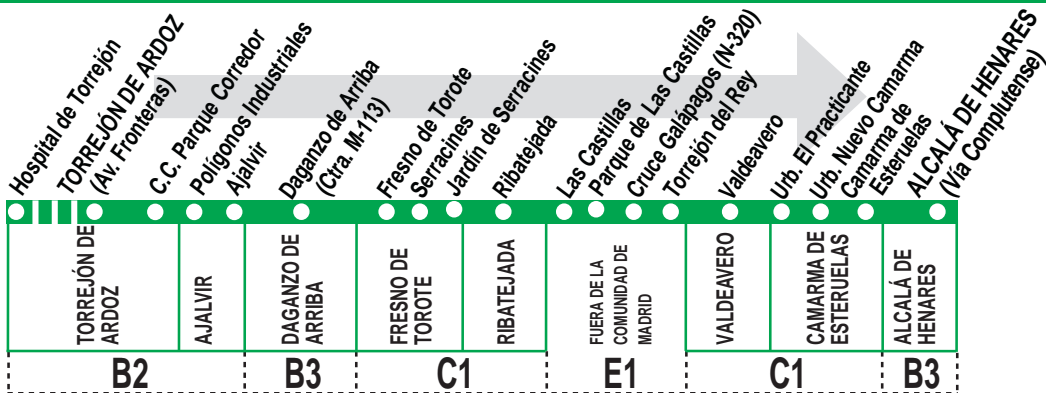

# 251 Torrejón de Ardoz - Valdeavero - Alcalá de Henares

## Horarios de paso aproximado (Vigente todo el año)

160215								
TORREJÓN DE ARDOZ	Ajalvir	Daganzo de Arriba	Fresno de Torote	Ribatejada (Plaza Mayor)	Torrejón del Rey	Valdeavero	Camarma de Esteruelas	ALCALÁ DE HENARES
<b>Lunes a viernes laborables</b>								
6:15	6:30	6:35	6:40	6:50	—	—	—	—
8:25 <sup>h</sup>	8:40	8:45	8:50	9:00	—	—	—	—
8:45	9:00	9:05	9:10	9:20	9:45	9:48	10:00	10:35
10:05	10:20	10:25	10:30	10:40	—	—	—	—
11:45*	12:00	12:05	12:10	12:25	—	—	—	—
13:00	13:15	13:20	13:25	13:35	13:55	13:58	14:10	14:45
13:40 <sup>h</sup>	13:55	14:00	14:05	14:15	—	—	—	—
15:15	15:30	15:35	15:40	15:50	—	—	—	—
16:45	17:00	17:05	17:10	17:20	—	—	—	—
17:45	18:00	18:05	18:10	18:20	18:40	18:43	18:55	19:30
18:50 <sup>h*</sup>	19:05	19:10	19:15	19:30	—	—	—	—
20:35	20:50	20:55	21:00	21:10	—	—	—	—
21:50	22:05	22:10	22:15	22:25	22:45	22:48	23:00	23:35
22:25	22:40	22:45	22:50	23:00	—	—	—	—
<b>Sábados laborables, domingos y festivos</b>								
8:30	8:45	8:50	8:55	9:05	9:30	9:33	—	—
11:00	11:15	11:20	11:25	11:35	12:00	12:03	—	—
14:30*	14:45	14:50	14:55	15:10	15:30	15:33	—	—
18:15*	18:30	18:35	18:40	18:55	19:15	19:18	—	—
21:45	22:00	22:05	22:10	22:20	22:45	22:48	23:00	23:35

Notas: <sup>h</sup> Sale del Hospital de Torrejón de Ardoz (10 minutos antes).  
<sup>\*</sup> Pasa por la urb. Jardín de Serracines y la urb. Paraje del Arzobispo.