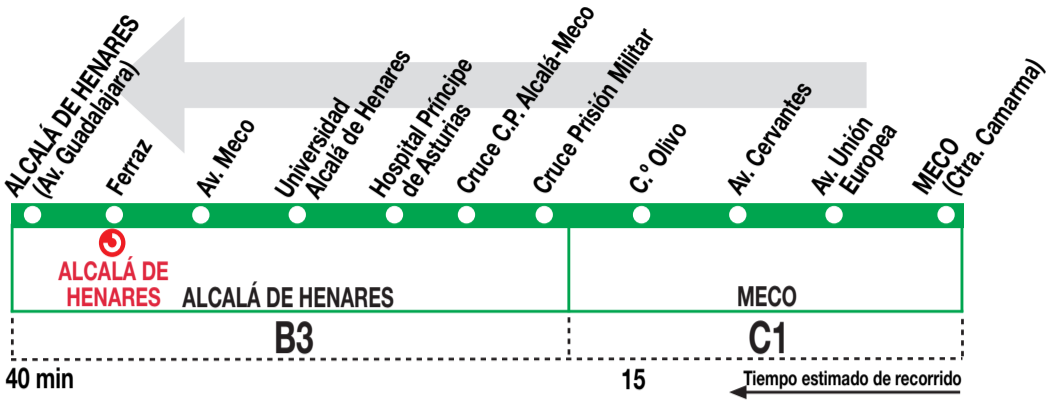

250

Meco - Alcalá de Henares

HORARIOS DE SALIDA DE MECO (Av. Unión Europea)

100720

Lunes a viernes laborables

(Vigente de 1 de septiembre a 15 de julio)

5:	6:	7:	8:	9:	10:	11:	12:	13:	14:	15:	16:	17:	18:	19:	20:	21:	22:	23:	24:
50	12 34	05 27 54	25 47	14 45	07 34 37	15 37	04 35 57	24 55	17 44	15 37	04 35 57	24 55	17 44	15 47	14 45	07 34	05 27	25 47	20*

Lunes a viernes laborables

(Vigente de 16 de julio a 31 de agosto)

5:	6:	7:	8:	9:	10:	11:	12:	13:	14:	15:	16:	17:	18:	19:	20:	21:	22:	23:	24:
50	25	05 45	25 45	05 45	25 45	15 45	15 35	15 55	35	15 55	35 55	15 55	35 55	25 55	25 45	25	05 45	15 55	20*

Notas:

Con Campus de Universidad de Alcalá cerrado (23:00 a 5:30 todos los días) la línea sólo efectuará la parada denominada "HOSPITAL - RESIDENCIAS UNIVERSITARIAS", existente junto a la glorieta de acceso a la universidad.
 * Sólo se realiza viernes laborables, sábados laborables o vísperas de festivo.