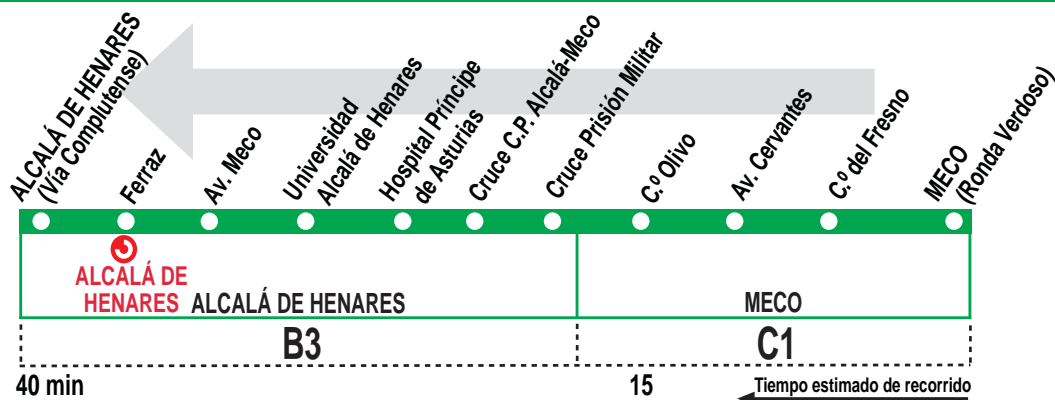

250

Meco - Alcalá de Henares

HORARIOS DE SALIDA DE MECO (Ronda Verdoso)

010918

Lunes a viernes laborables

(Vigente de 1 de septiembre a 15 de julio)

5:	6:	7:	8:	9:	10:	11:	12:	13:	14:	15:	16:	17:	18:	19:	20:	21:	22:	23:
50	12	05	25	14	07	15	04	24	17	15	04	24	17	15	14	07	05	25
	34	27	47	45	34	37	35	55	44	37	35	55	44	47	45	34	27	47
		54					57				57							

Lunes a viernes laborables

(Vigente de 16 de julio a 31 de agosto)

5:	6:	7:	8:	9:	10:	11:	12:	13:	14:	15:	16:	17:	18:	19:	20:	21:	22:	23:
50	25	05	25	05	25	15	15	15	35	15	35	15	35	25	25	25	05	15
		45		45	45	45	35	55		55	55	55	55	55	45		45	55

Noches de viernes, sábados y vísperas de festivo

(Vigente todo el año)

A	0:20	1:35	2:50	4:05
---	------	------	------	------

Notas:

A efecto de horarios nocturnos se consideran los festivos nacionales y autonómicos. Con Campus de Universidad de Alcalá cerrado (22:00 a 7:00 de lunes a viernes laborables y de 17:00 a 7:00 los sábados laborables, domingos y festivos) la línea sólo efectuará la parada denominada "UNIV. ALCALÁ - HOSPITAL", existente junto a la glorieta de acceso a la universidad.