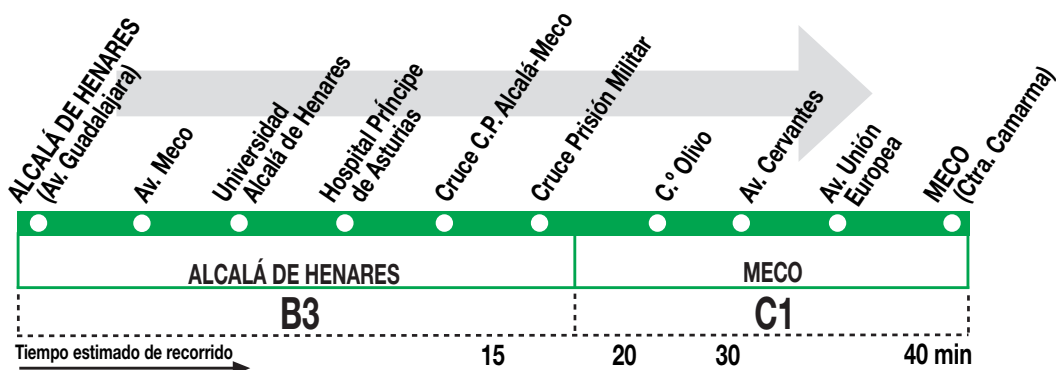

250

Alcalá de Henares - Meco

HORARIOS DE SALIDA DE ALCALÁ DE HENARES (Av. Guadalajara)

100720

Lunes a viernes laborables

(Vigente de 1 de septiembre a 15 de julio)

5:	6:	7:	8:	9:	10:	11:	12:	13:	14:	15:	16:	17:	18:	19:	20:	21:	22:	23:
20	04	19	12	10	40	02	00	20	09	02	00	20	09	12	10	30	50	12
42	30	50	39	32		29	22	42	40	29	22	42	40	39	32	52		45*
	52			59			49				49			59				

Lunes a viernes laborables

(Vigente de 16 de julio a 31 de agosto)

5:	6:	7:	8:	9:	10:	11:	12:	13:	14:	15:	16:	17:	18:	19:	20:	21:	22:	23:
20	30	10	30	10	10	10	00	20	00	20	00	20	00	20	10	30	10	25
55		50		50	40	40	40		40		40		50	50	50		45	45*
													50					

			8:	9:		11:	12:	13:		15:	16:	17:		19:	20:		22:	
			30	45		05	35	55		15	35	55		25	45		05	

Notas:

Con Campus de Universidad de Alcalá cerrado (23:00 a 5:30 todos los días) la línea sólo efectuará la parada denominada "HOSPITAL - RESIDENCIAS UNIVERSITARIAS", existente junto a la glorieta de acceso a la universidad.
* Sólo se realiza viernes laborables, sábados laborables o vísperas de festivo.