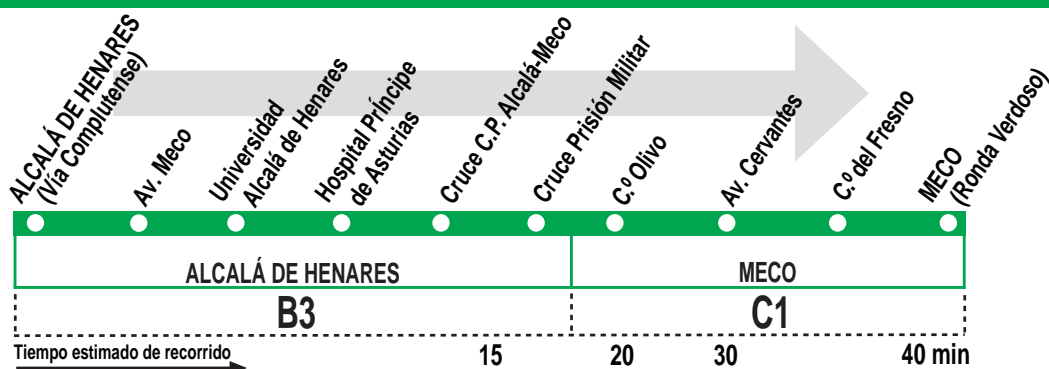

250

Alcalá de Henares - Meco

HORARIOS DE SALIDA DE ALCALÁ DE HENARES (Vía Complutense)

010918

Lunes a viernes laborables

(Vigente de 1 de septiembre a 15 de julio)

5:	6:	7:	8:	9:	10:	11:	12:	13:	14:	15:	16:	17:	18:	19:	20:	21:	22:	23:
20	04	19	12	10	40	02	00	20	09	02	00	20	09	12	10	30	50	12
42	30	50	39	32		29	22	42	40	29	22	42	40	39	32	52		
	52			59			49				49				59			

Lunes a viernes laborables

(Vigente de 16 de julio a 31 de agosto)

5:	6:	7:	8:	9:	10:	11:	12:	13:	14:	15:	16:	17:	18:	19:	20:	21:	22:	23:
20	30	10	30	10	10	10	00	20	00	20	00	20	00	20	10	30	10	25
55		50		50	40	40	40		40		40		50	50	50		45	

Noches de viernes, sábados y vísperas de festivo

(Vigente todo el año)

A	23:45	1:00	2:15	3:30
---	-------	------	------	------

Notas:

A efecto de horarios nocturnos se consideran los festivos nacionales y autonómicos. Con Campus de Universidad de Alcalá cerrado (22:00 a 7:00 de lunes a viernes laborables y de 17:00 a 7:00 los sábados laborables, domingos y festivos) la línea sólo efectuará la parada denominada "UNIV. ALCALÁ - HOSPITAL", existente junto a la glorieta de acceso a la universidad.