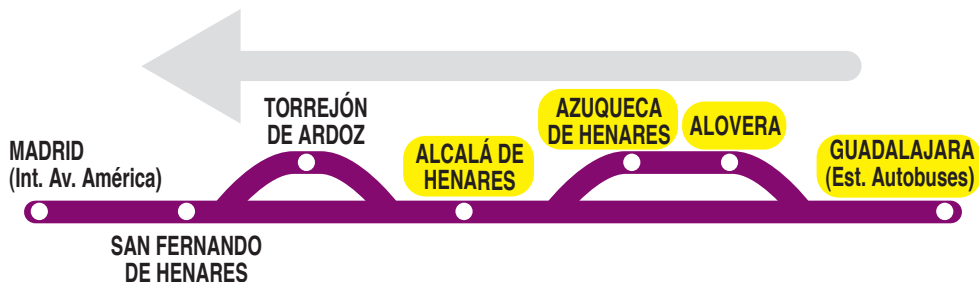

VAC
243

Madrid
(Av. América)

VAC 243 Madrid - Guadalajara

Concesión dependiente de la Administración General del Estado

Horarios de salida de Guadalajara
(Estación de Autobuses)

130223

Ruta 1: Guadalajara - Madrid (por Torrejón y Alovera)

(Vigente todo el año)

Lunes a viernes laborables	5:35	7:00	14:00
Sábados laborables, domingos y festivos	13:30		

Ruta 2: Guadalajara - Madrid (por San Fernando y Meco [Cruce])

Lunes a viernes laborables

(Vigente de 1 de septiembre a 30 de junio)

Ruta 4: Guadalajara - Madrid (Directo)

Lunes a viernes laborables

(Vigente de 1 de septiembre a 30 de junio)	12:45	14:45	16:20	17:20	17:45	19:30
(Vigente de 1 de julio a 31 de agosto)	14:00					

Sábados laborables, domingos y festivos sin servicio

Ruta 5: Guadalajara - Alcalá de Henares

Lunes a viernes laborables

(Vigente todo el año)

7:00	9:00	11:00	13:00	15:00	17:00	19:00	21:00	22:00
-------------	-------------	--------------	--------------	--------------	--------------	--------------	--------------	--------------