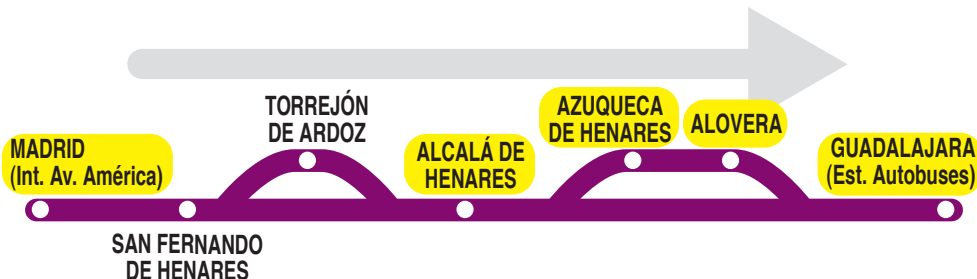

VAC 243 Guadalajara

VAC 243 Madrid - Guadalajara

Concesión dependiente de la Administración General del Estado

Horarios de salida de Madrid (Intercambiador de Avenida de América)

130223

Ruta 1: Madrid - Guadalajara (por Torrejón y Alovera)

(Vigente de 1 de septiembre a 30 de junio)

Lunes a viernes laborables	8:15	17:20	18:40
Sábados laborables, domingos y festivos	12:00		

(Vigente de 1 de julio a 31 de agosto)

Lunes a viernes laborables	8:15
Sábados laborables, domingos y festivos	15:30

Ruta 2: Madrid - Guadalajara (por San Fernando y Meco [Cruce])

Lunes a viernes laborables

(Vigente de 1 de septiembre a 30 de junio)

7:05	7:30	7:45	8:00	8:30
9:00	9:30	10:00	10:30	11:30
12:00	12:30	13:30	13:45	14:00
14:20	14:40	15:00	15:20	15:40
16:00	16:20	16:40	17:00	17:40
18:00	19:00	19:20	19:40	20:20
20:40	21:20	21:40	22:00	22:30
23:00				

(Vigente de 1 de julio a 31 de agosto)

7:00	7:30	8:00	8:30	9:00
9:30	10:00	10:30	11:30	12:00
12:30	13:30	14:00	14:30	15:00
15:20	15:40	16:00	16:30	17:00
18:00	19:00	19:30	20:30	21:30
22:00	22:30	23:00		

Sábados laborables, domingos y festivos

(Vigente de 1 de septiembre a 30 de junio)

8:00	9:00	10:00	10:30^d	11:00
11:30^s	12:30^d	13:00	13:30^s	14:00
15:00	15:30	16:00	17:00	18:00
18:30^d	19:00	19:30^s	20:00	20:30^d
21:00	21:30^s	22:00	22:30	23:00
24:00				

(Vigente de 1 de julio a 31 de agosto)

8:00	9:00	10:00	11:00	12:00
13:00	14:00	15:00	16:00	17:00
18:00	19:00	20:00	21:00	22:00
22:30	23:00			

^d Sólo domingos y festivos.

^s Sólo sábados laborables.

Ruta 3: Madrid - Guadalajara

Lunes a viernes laborables

(Vigente de 1 de septiembre a 30 de junio)	11:00	13:00	15:05	18:20	20:00	21:00
(Vigente de 1 de julio a 31 de agosto)	11:00	13:00	15:05	20:00	21:00	

Sábados laborables, domingos y festivos sin servicio

Ruta 4: Madrid - Guadalajara (Directo)

Lunes a viernes laborables

(Vigente de 1 de septiembre a 30 de junio)	6:45	7:00
(Vigente de 1 de julio a 31 de agosto)	6:45	14:30

Sábados laborables, domingos y festivos sin servicio

Ruta 6: Madrid - Azuqueca de Henares

Lunes a viernes laborables

(Vigente todo el año)	6:45	8:45	18:15	20:05

Sábados laborables, domingos y festivos sin servicio

Ruta 7: Madrid - Guadalajara (por Azuqueca y Alovera)

Lunes a viernes laborables

(Vigente todo el año)	17:30	18:30

Sábados laborables, domingos y festivos sin servicio

Horarios de salida de Alcalá de Henares (Calle Vía Complutense)

130223

Ruta 5: Alcalá de Henares - Guadalajara

Lunes a viernes laborables	(Vigente todo el año)								
8:00	10:00	12:00	14:00	16:00	18:00	20:00	21:00	22:00	

Sábados laborables, domingos y festivos	(Vigente todo el año)								
8:30	10:30	12:30	14:30	16:30	18:30	20:30	22:30