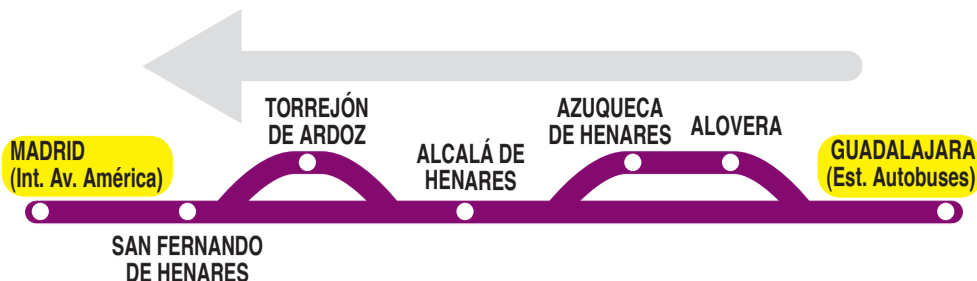

## Madrid (Av. América)

#### Ruta 1: Guadalajara - Madrid (por Torrejón y Alovera)

(Vigente todo el año)

Lunes a viernes laborables	5:35	7:00	14:00
Sábados laborables, domingos y festivos	13:30		

#### Ruta 2: Guadalajara - Madrid (por San Fernando y Meco [Cruce])

#### Ruta 5: Guadalajara - Alcalá de Henares