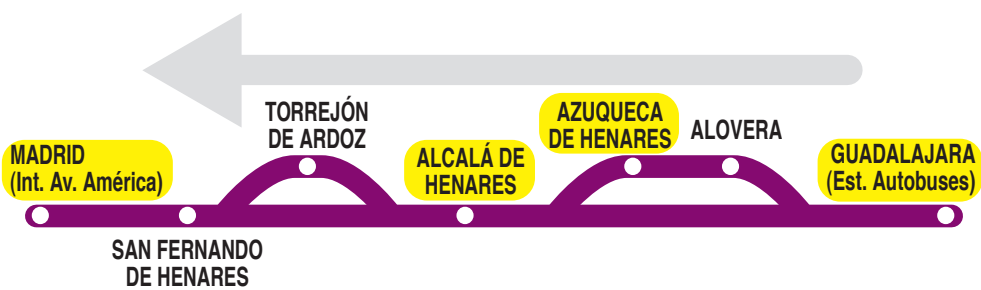

## Madrid (Av. América)

#### Horarios de salida de Guadalajara (Estación de Autobuses)

050922

#### Ruta 1: Guadalajara - Madrid (por Torrejón y Alovera)

(Vigente todo el año)

<b>Lunes a viernes laborables</b>	<b>14:00</b>
<b>Sábados laborables, domingos y festivos</b>	<b>13:30</b>

#### Ruta 5: Guadalajara - Alcalá de Henares