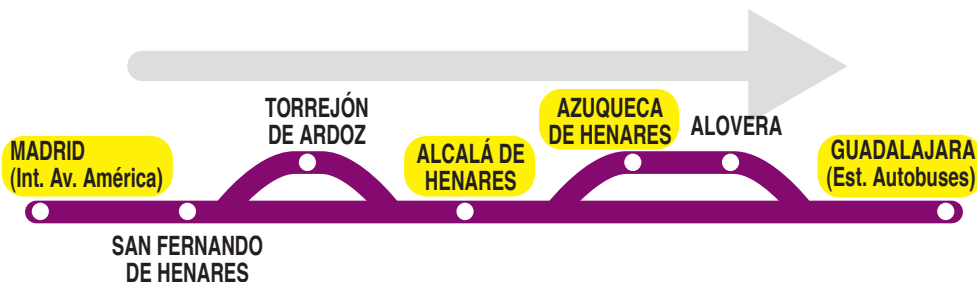

VAC 243 Guadalajara

VAC 243 Madrid - Guadalajara

Concesión dependiente de la Administración General del Estado

Horarios de salida de Madrid (Intercambiador de Avenida de América)

050922

Ruta 1: Madrid - Guadalajara (por Torrejón y Alovera)

Ruta 2: Madrid - Guadalajara (por San Fernando y Meco (Cruce))

Lunes a viernes laborables

(Vigente de 1 de septiembre a 30 de junio)

7:05	7:30	7:45	8:00	8:30
9:00	9:30	10:00	10:30	11:30
12:00	12:30	13:30	13:45	14:00
14:20	14:40	15:00	15:20	15:40
16:00	16:20	16:40	17:00	17:40
18:00	19:00	19:20	19:40	20:20
20:40	21:20	21:40	22:00	22:30
23:00				

(Vigente de 1 de julio a 31 de agosto)

8:00	9:00	10:00	11:00	12:00
13:00	14:00	15:00	16:00	17:00
18:00	19:00	20:00	21:00	22:00
22:30	23:00			

^x Sólo sábados laborables.

Ruta 3: Madrid - Guadalajara

Lunes a viernes laborables

(Vigente de 1 de septiembre a 30 de junio)

11:00 13:00 15:05 18:20 20:00 21:00

(Vigente de 1 de julio a 31 de agosto)

11:00 13:00 15:05 20:00 21:00

Sábados laborables, domingos y festivos sin servicio

Ruta 4: Madrid - Guadalajara (Directo)