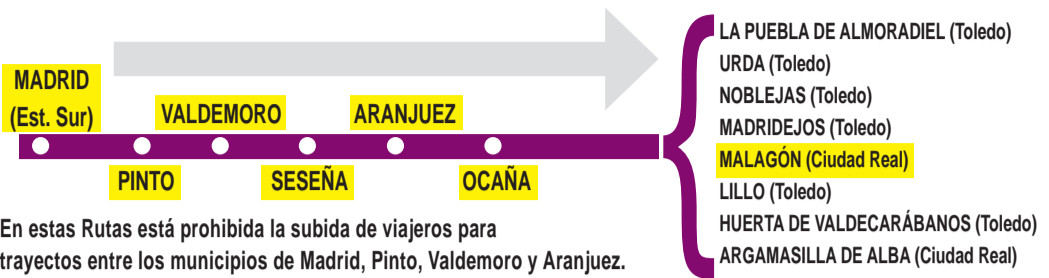

VAC Madrid - Piedrabuena - 231 Agudo (Ciudad Real)

HORARIOS DE SALIDA DE MADRID (Estación Sur)

011019

Ruta 1: Madrid - Urda (por Madrیدهjos)

Domingos y festivos
(Vigente todo el año)

16:00

Ruta 2: Madrid - La Puebla de Almoradiel

Lunes a viernes laborables
(Vigente todo el año)

18:30

Sábados laborables, domingos y festivos
(Vigente todo el año)

16:00

Ruta 3: Madrid - Malagón (por Villarrubia de los Ojos)

Lunes a jueves laborables
(Vigente todo el año)

18:40

Ruta 4: Madrid - Malagón (por Urda)

Lunes a sábados laborables
(Vigente todo el año)

10:00

Domingos y festivos
(Vigente todo el año)

20:45

Ruta 5: Madrid - Lillo

Lunes a viernes laborables
(Vigente todo el año)