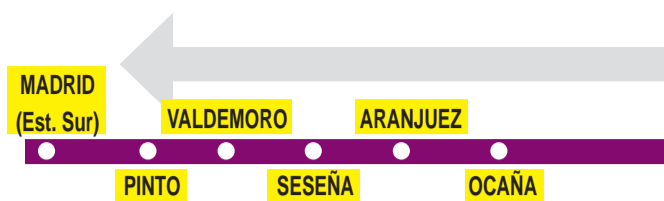

# VAC Agudo (Ciudad Real) 231 - Piedrabuena - Madrid

En estas Rutas está prohibida la subida de viajeros para trayectos entre los municipios de Madrid, Pinto, Valdemoro y Aranjuez.

LA PUEBLA DE ALMORADIEL (Toledo)  
URDA (Toledo)  
NOBLEJAS (Toledo)  
MADRIDEJOS (Toledo)  
MALAGÓN (Ciudad Real)  
LILLO (Toledo)  
HUERTA DE VALDECARÁBANOS (Toledo)  
ARGAMASILLA DE ALBA (Ciudad Real)

Ruta 1: Urda (por Madrideojos) - Madrid Horario de salida de Urda	
011019	
Domingos y festivos (Vigente todo el año)	
19:05	

Ruta 2: La Puebla de Almoradiel - Madrid Horario de salida de La Puebla de Almoradiel		
011019		
Lunes a viernes laborables (Vigente todo el año)	Sábados laborables (Vigente todo el año)	Domingos y festivos (Vigente todo el año)
6:00	8:00	19:30

Ruta 3: Malagón - Madrid (por Villarrubia de los Ojos) Horario de salida de Malagón	
011019	
Lunes a sábados laborables (Vigente todo el año)	Domingos y festivos (Vigente todo el año)
14:30	17:00

Ruta 4: Malagón - Madrid (por Urda) Horario de salida de Malagón	
011019	
Martes a viernes laborables (Vigente todo el año)	Sábados laborables (Vigente todo el año)
6:00	6:00