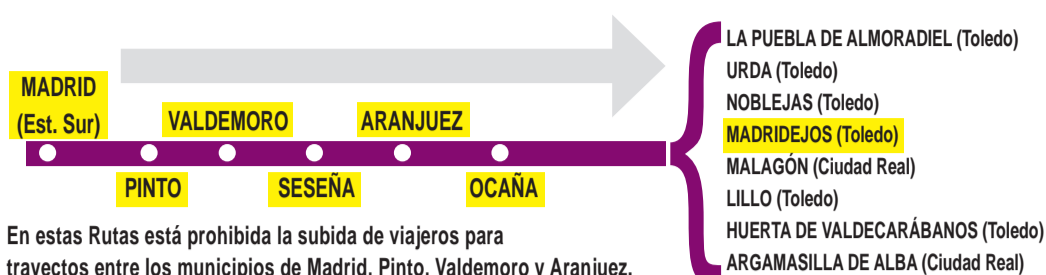

# VAC Madrid - Piedrabuena - 231 Agudo (Ciudad Real)

## HORARIOS DE SALIDA DE MADRID (Estación Sur)

011019

### Ruta 1: Madrid - Urda (por Madridejos)

**Domingos y festivos**  
(Vigente todo el año)

**16:00**

### Ruta 3: Madrid - Malagón (por Villarrubia de los Ojos)

**Lunes a jueves laborables**  
(Vigente todo el año)

**18:40**