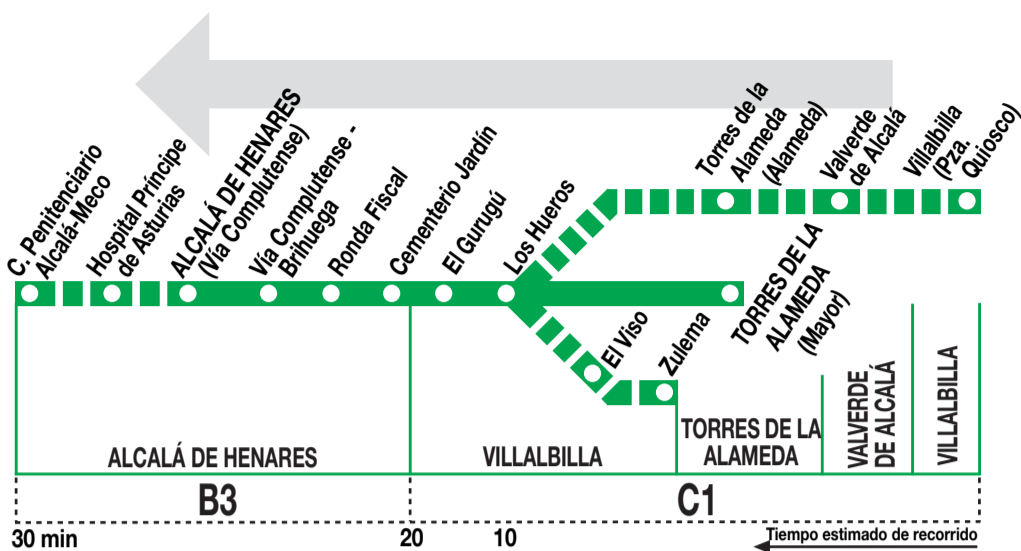

232

Torres de la Alameda - Alcalá de Henares

HORARIOS DE SALIDA DE TORRES DE LA ALAMEDA (Calle Mayor)

031120

(Vigente todo el año)

Lunes a viernes laborables

6:	7:	8:	9:	10:	11:	12:	13:	14:	15:	16:	17:	18:	19:	20:	21:	22:	23:
40	10	00	00 ^h	25	15	35	20	00 ^v	20	05 ^v	35	15	40	25	10 ^v	40	20 ^v
		30	15	55 ^h	40 ^h			50		45		55 ^v			55		50

HORARIOS DE PASO APROXIMADO

Centro Penitenciario	ALCALÁ DE HENARES	Los Hueros	Zulema	TORRES DE LA ALAMEDA	Valverde de Alcalá	Villalbilla pueblo
----------------------	-------------------	------------	--------	----------------------	--------------------	--------------------

^h Continúa al Hospital y al Centro Penitenciario.

^v Desde Villalbilla (plaza Quiosco) por Valverde de Alcalá.