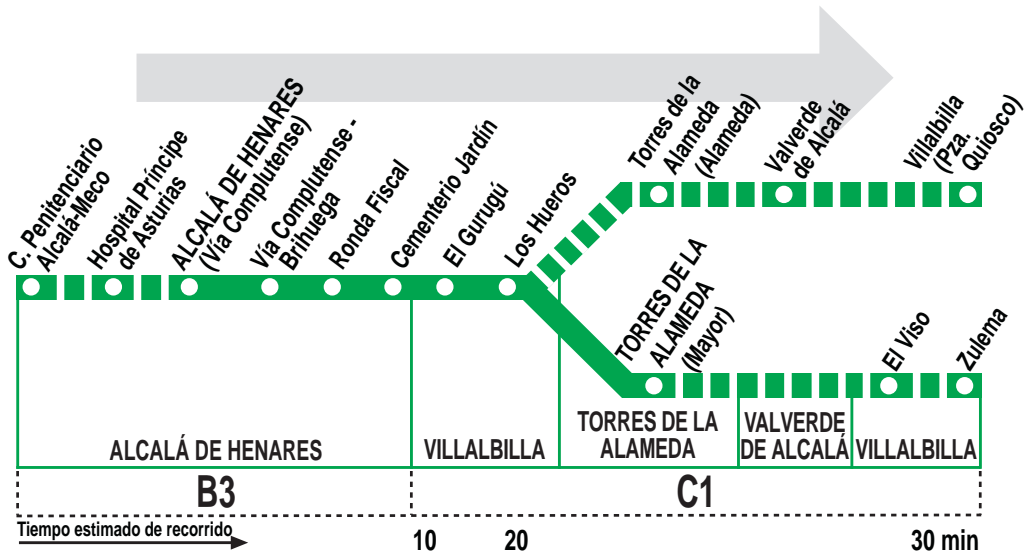

# Alcalá de Henares - Torres de la Alameda

## HORARIOS DE SALIDA DE ALCALÁ DE HENARES (Vía Complutense)

220118

(Vigente todo el año)

<sup>c</sup> Centro Penitenciario - Alcalá de Henares.

<sup>v</sup> Continúa a Villalbilla (plaza Quiosco) por Valverde de Alcalá.

**AL**

ALSA. Avda. de América, 9-A.

(Intercambiador de Avenida de América). 28002 MADRID.