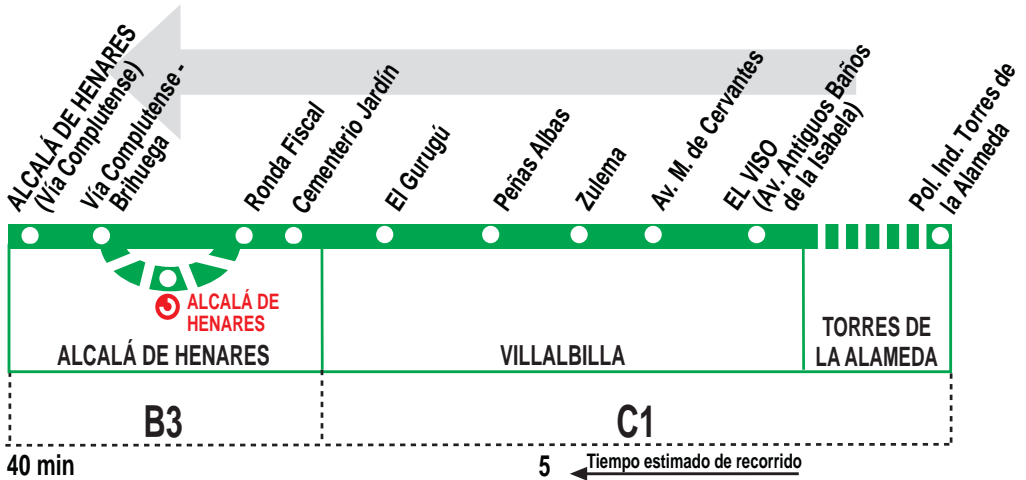

## El VISO - Urb. Zulema - Alcalá de Henares

### HORARIOS DE SALIDAS DE EL VISO (Avenida Antiguos Baños de la Isabela) (Vigente todo el año)

310120

Lunes a viernes laborables

A	6:00 <sup>e</sup>	7:35	9:30	11:20	13:05	14:50
	15:35	17:20	19:25 <sup>p</sup>	21:25	22:30	23:15

Notas:

**Sábados laborables, domingos y festivos sin servicio.**  
**Sábados, domingos y festivos el servicio se efectúa con la línea 232.**  
<sup>e</sup> Pasa por la est. Alcalá de Henares (Alcalá de Henares).  
<sup>p</sup> Procede del Pol. Ind. de Torres de la Alameda, 10 minutos antes.