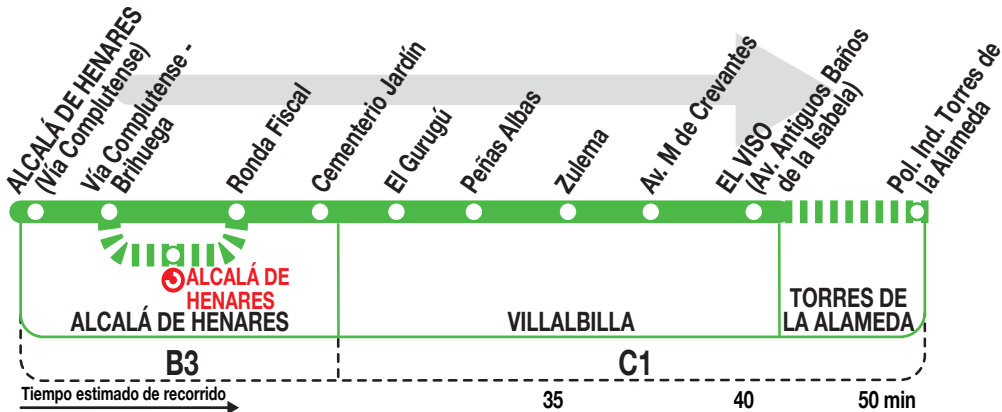

## Urb. Zulema - El Viso

### Horarios de salida de Alcalá de Henares (Vía Complutense)

310120

Lunes a  
viernes  
laborables

(Vigente todo el año)

A	6:50	8:00 <sup>px</sup>	8:40	10:30	12:15	14:00
14:45	16:30	18:15 <sup>p</sup>	20:25 <sup>e</sup>	21:45	22:25	23:00

Notas:

Sábados laborables, domingos y festivos sin servicio, el servicio se efectúa con la línea 232.

<sup>e</sup> Pasa por la est. Alcalá de Henares (Alcalá de Henares).

<sup>p</sup> Continúa hasta el pol. ind. de Torres de la Alameda.