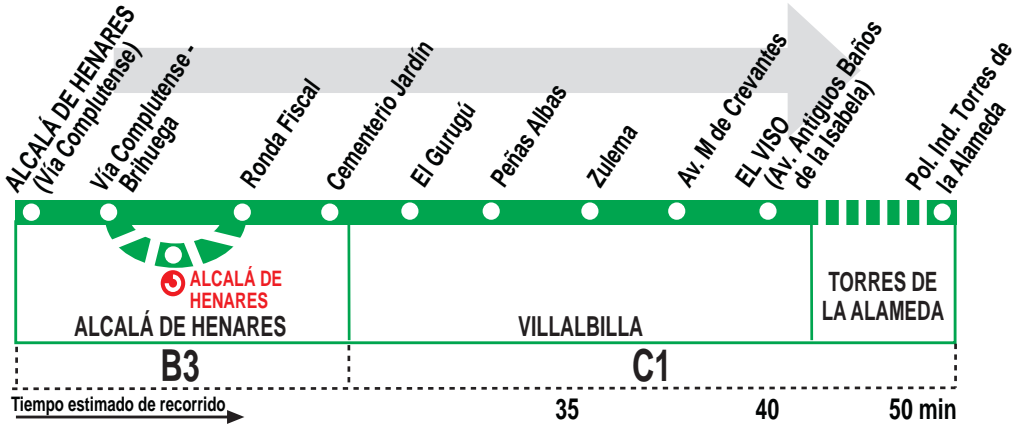

231

Alcalá de Henares - Urb. Zulema - El Viso

HORARIOS DE SALIDA DE ALCALÁ DE HENARES (Vía Complutense)

310120

(Vigente todo el año)

Lunes a viernes laborables

A	6:50	8:00^P	8:40	10:30	12:15	14:00
14:45	16:30	18:15^P	20:25^e	21:45	22:25	23:00

Notas:

Sábados laborables, domingos y festivos sin servicio.

Sábados, domingos y festivos el servicio se efectúa con la línea 232.

^e Pasa por la est. Alcalá de Henares (Alcalá de Henares).

^P Continúa hasta el Polígono Industrial de Torres de la Alameda.