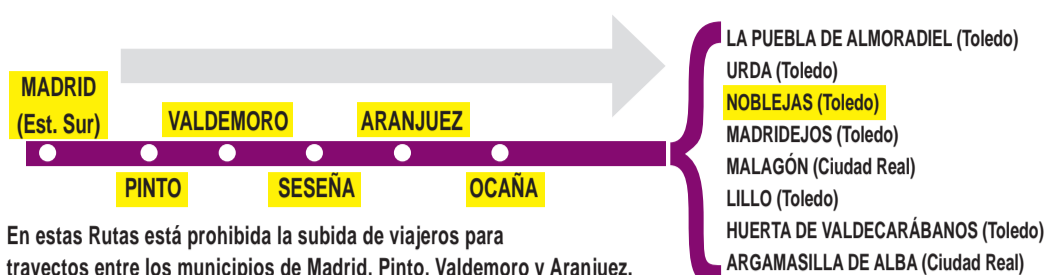

# VAC Madrid - Piedrabuena - 231 Agudo (Ciudad Real)

## HORARIOS DE SALIDA DE MADRID (Estación Sur)

011019

### Ruta 1: Madrid - Urda (por Madridejos)

**Domingos y festivos**  
(Vigente todo el año)

**16:00**