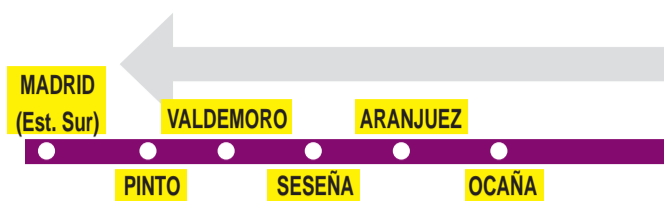

VAC Agudo (Ciudad Real) 231 - Piedrabuena - Madrid

En estas Rutas está prohibida la subida de viajeros para trayectos entre los municipios de Madrid, Pinto, Valdemoro y Aranjuez.

LA PUEBLA DE ALMORADIEL (Toledo)
URDA (Toledo)
NOBLEJAS (Toledo)
MADRIDEJOS (Toledo)
MALAGÓN (Ciudad Real)
LILLO (Toledo)
HUERTA DE VALDECARÁBANOS (Toledo)
ARGAMASILLA DE ALBA (Ciudad Real)

Ruta 1: Urda (por Madrideojos) - Madrid Horario de salida de Urda	
011019	
Domingos y festivos (Vigente todo el año)	
19:05	

Ruta 2: La Puebla de Almoradiel - Madrid Horario de salida de La Puebla de Almoradiel		
011019		
Lunes a viernes laborables (Vigente todo el año)	Sábados laborables (Vigente todo el año)	Domingos y festivos (Vigente todo el año)
6:00	8:00	19:30

Ruta 3: Malagón - Madrid (por Villarrubia de los Ojos) Horario de salida de Malagón	
011019	
Lunes a sábados laborables (Vigente todo el año)	Domingos y festivos (Vigente todo el año)
14:30	17:00

Ruta 4: Malagón - Madrid (por Urda) Horario de salida de Malagón	
011019	
Martes a viernes laborables (Vigente todo el año)	Sábados laborables (Vigente todo el año)
6:00	6:00