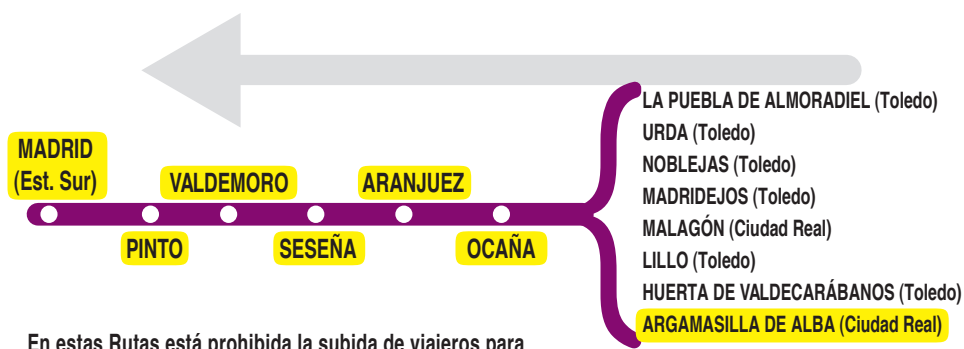

VAC 231

Madrid (Estación Sur)

VAC 231 Madrid - Piedrabuena - Agudo (Ciudad Real)

Concesión dependiente de la Administración General del Estado

011019

(Vigente todo el año)

Ruta 1: Urda - Madrid (por Madridejos)

Horarios de salida de Urda

Domingos y festivos 19:05

Ruta 2: La Puebla de Almoradiel - Madrid

Horarios de salida de La Puebla de Almoradiel

Lunes a viernes laborables 6:00

Sábados laborables 8:00

Domingos y festivos 19:30

Ruta 3: Malagón - Madrid (por Villarribia de los Ojos)

Horarios de salida de Malagón

Lunes a jueves laborables 14:30

Domingos y festivos 17:00

Ruta 4: Malagón - Madrid (por Urda)

Horarios de salida de Malagón