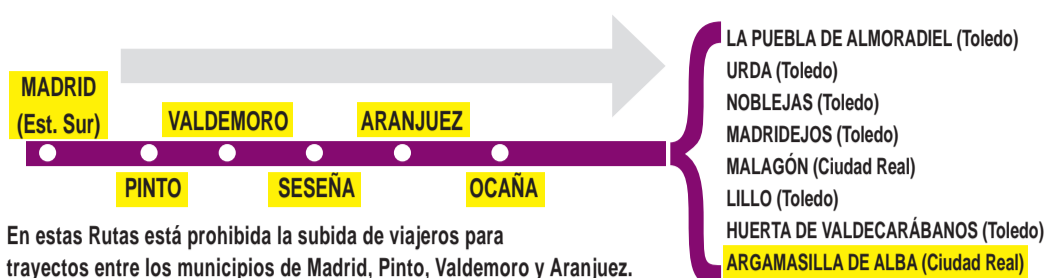

# VAC Madrid - Piedrabuena - 231 Agudo (Ciudad Real)

## HORARIOS DE SALIDA DE MADRID (Estación Sur)

011019

### Ruta 1: Madrid - Urda (por Madridejos)

**Domingos y festivos**  
(Vigente todo el año)

**16:00**