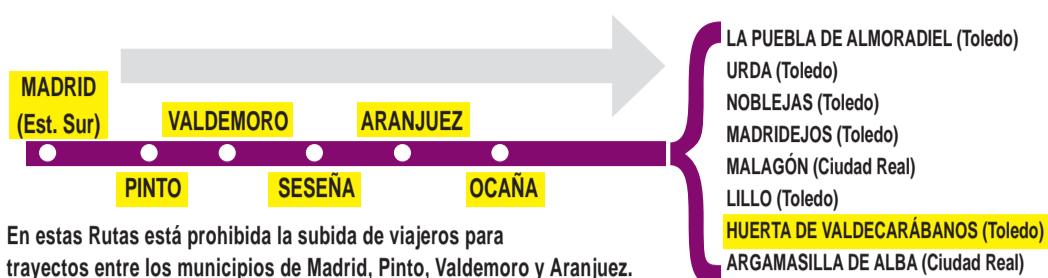

# VAC Madrid - Piedrabuena - 231 Agudo (Ciudad Real)

## HORARIOS DE SALIDA DE MADRID (Estación Sur)

011019

### Ruta 1: Madrid - Urda (por Madridejos)

**Domingos y festivos**  
(Vigente todo el año)

**16:00**