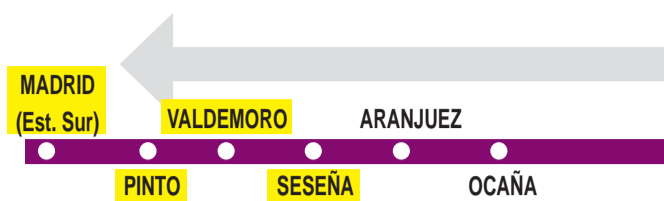

VAC Agudo (Ciudad Real) 231 - Piedrabuena - Madrid

En estas Rutas está prohibida la subida de viajeros para trayectos entre los municipios de Madrid, Pinto, Valdemoro y Aranjuez.

LA PUEBLA DE ALMORADIEL (Toledo)
URDA (Toledo)
NOBLEJAS (Toledo)
MADRIDEJOS (Toledo)
MALAGÓN (Ciudad Real)
LILLO (Toledo)
HUERTA DE VALDECARÁBANOS (Toledo)
ARGAMASILLA DE ALBA (Ciudad Real)

Ruta 1: Urda (por Madridejos) - Madrid Horario de salida de Urda	
011019	
Domingos y festivos (Vigente todo el año)	
19:05	

Ruta 2: La Puebla de Almoradiel - Madrid Horario de salida de La Puebla de Almoradiel		
011019		
Lunes a viernes laborables (Vigente todo el año)	Sábados laborables (Vigente todo el año)	Domingos y festivos (Vigente todo el año)
6:00	8:00	19:30

Ruta 3: Malagón - Madrid (por Villarrubia de los Ojos) Horario de salida de Malagón	
011019	
Lunes a sábados laborables (Vigente todo el año)	Domingos y festivos (Vigente todo el año)
14:30	17:00

Ruta 4: Malagón - Madrid (por Urda) Horario de salida de Malagón	
011019	
Martes a viernes laborables (Vigente todo el año)	Sábados laborables (Vigente todo el año)
6:00	6:00