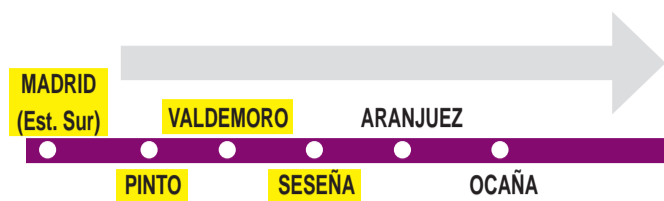

VAC Madrid - Piedrabuena - 231 Agudo (Ciudad Real)

En estas Rutas está prohibida la subida de viajeros para trayectos entre los municipios de Madrid, Pinto, Valdemoro y Aranjuez.

- LA PUEBLA DE ALMORADIEL (Toledo)
- URDA (Toledo)
- NOBLEJAS (Toledo)
- MADRIDEJOS (Toledo)
- MALAGÓN (Ciudad Real)
- LILLO (Toledo)
- HUERTA DE VALDECARÁBANOS (Toledo)
- ARGAMASILLA DE ALBA (Ciudad Real)

HORARIOS DE SALIDA DE MADRID (Estación Sur)

011019

Ruta 1: Madrid - Urda (por Madridejos)

Domingos y festivos
(Vigente todo el año)

16:00

Ruta 2: Madrid - La Puebla de Almoradiel

Lunes a viernes laborables
(Vigente todo el año)

18:30

Sábados laborables, domingos y festivos
(Vigente todo el año)

16:00

Ruta 3: Madrid - Malagón (por Villarrubia de los Ojos)

Lunes a jueves laborables
(Vigente todo el año)

18:40

Ruta 4: Madrid - Malagón (por Urda)