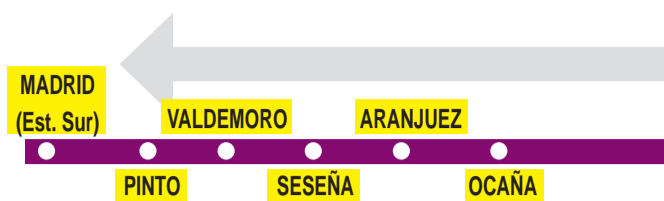

VAC Agudo (Ciudad Real) 231 - Piedrabuena - Madrid

En estas Rutas está prohibida la subida de viajeros para trayectos entre los municipios de Madrid, Pinto, Valdemoro y Aranjuez.

LA PUEBLA DE ALMORADIEL (Toledo)
URDA (Toledo)
NOBLEJAS (Toledo)
MADRIDEJOS (Toledo)
MALAGÓN (Ciudad Real)
LILLO (Toledo)
HUERTA DE VALDECARÁBANOS (Toledo)
ARGAMASILLA DE ALBA (Ciudad Real)

| Ruta 1: Urda (por Madrideojos) - Madrid Horario de salida de Urda | |
|--|--|
| 011019 | |
| Domingos y festivos (Vigente todo el año) | |
| 19:05 | |

| Ruta 2: La Puebla de Almoradiel - Madrid Horario de salida de La Puebla de Almoradiel | | |
|--|---|--|
| 011019 | | |
| Lunes a viernes laborables (Vigente todo el año) | Sábados laborables (Vigente todo el año) | Domingos y festivos (Vigente todo el año) |
| 6:00 | 8:00 | 19:30 |

| Ruta 3: Malagón - Madrid (por Villarrubia de los Ojos) Horario de salida de Malagón | |
|--|--|
| 011019 | |
| Lunes a sábados laborables (Vigente todo el año) | Domingos y festivos (Vigente todo el año) |
| 14:30 | 17:00 |