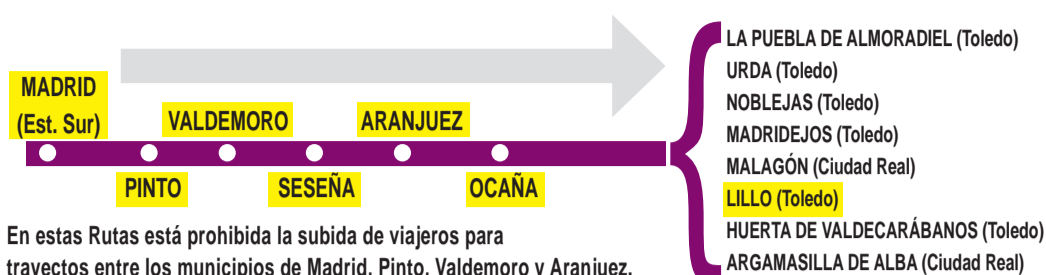

VAC Madrid - Piedrabuena - 231 Agudo (Ciudad Real)

HORARIOS DE SALIDA DE MADRID (Estación Sur)

011019

Ruta 1: Madrid - Urda (por Madridejos)

Domingos y festivos
(Vigente todo el año)

16:00

Ruta 2: Madrid - La Puebla de Almoradiel

Lunes a viernes laborables
(Vigente todo el año)

18:30

Sábados laborables, domingos y festivos
(Vigente todo el año)

16:00

Ruta 3: Madrid - Malagón (por Villarrubia de los Ojos)

Lunes a jueves laborables
(Vigente todo el año)

18:40

Ruta 4: Madrid - Malagón (por Urda)

Lunes a sábados laborables
(Vigente todo el año)

10:00

Domingos y festivos
(Vigente todo el año)

20:45

Ruta 5: Madrid - Lillo

Lunes a viernes laborables
(Vigente todo el año)

12:45

Ruta 6: Madrid - Seseña (urb. El Quiñón)

Lunes a viernes laborables
(Vigente todo el año)

5:	6:	7:	8:	9:	10:	11:	12:	13:	14:	15:	16:	17:	18:	19:	20:	21:	22:	23:	24:
30 ^P	30 ^C 50 ^U	10 ^C 30 ^U	00 ^C 20 ^U 55 ^S	00 ^U 35 ^S 55	00 ^C 45	00 ^C 30 ^U	00 ^C 30 ^U	00 ^C 30 ^U	00 ^C 30 ^U	00 ^C 30 ^U	00 ^C 30 ^U	00 ^C 20 ^U 40 ^C	00 ^C 20 ^U 40 ^U	00 ^C 30 ^U 50 ^S	20	20	00 ^C 20	00 ^C	00 ^U