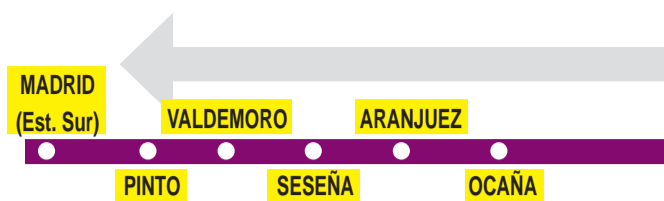

VAC Agudo (Ciudad Real) 231 - Piedrabuena - Madrid

En estas Rutas está prohibida la subida de viajeros para trayectos entre los municipios de Madrid, Pinto, Valdemoro y Aranjuez.

LA PUEBLA DE ALMORADIEL (Toledo)
URDA (Toledo)
NOBLEJAS (Toledo)
MADRIDEJOS (Toledo)
MALAGÓN (Ciudad Real)
LILLO (Toledo)
HUERTA DE VALDECARÁBANOS (Toledo)
ARGAMASILLA DE ALBA (Ciudad Real)

Ruta 1: Urda (por Madridejos) - Madrid Horario de salida de Urda	
011019	
Domingos y festivos (Vigente todo el año)	
19:05	

Ruta 2: La Puebla de Almoradiel - Madrid Horario de salida de La Puebla de Almoradiel		
011019		
Lunes a viernes laborables (Vigente todo el año)	Sábados laborables (Vigente todo el año)	Domingos y festivos (Vigente todo el año)
6:00	8:00	19:30

Ruta 3: Malagón - Madrid (por Villarrubia de los Ojos) Horario de salida de Malagón	
011019	
Lunes a sábados laborables (Vigente todo el año)	Domingos y festivos (Vigente todo el año)
14:30	17:00

Ruta 4: Malagón - Madrid (por Urda) Horario de salida de Malagón	
011019	
Martes a viernes laborables (Vigente todo el año)	Sábados laborables (Vigente todo el año)
6:00	6:00