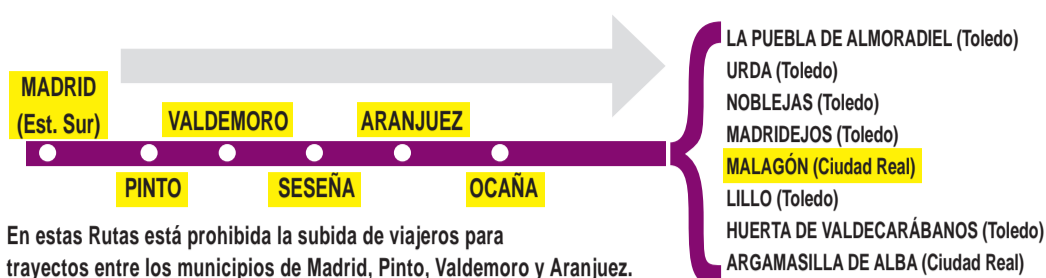

VAC Madrid - Piedrabuena - 231 Agudo (Ciudad Real)

HORARIOS DE SALIDA DE MADRID (Estación Sur)

011019

Ruta 1: Madrid - Urda (por Madridejos)

Domingos y festivos
(Vigente todo el año)

16:00

Ruta 2: Madrid - La Puebla de Almoradiel

Lunes a viernes laborables
(Vigente todo el año)

18:30

Sábados laborables, domingos y festivos
(Vigente todo el año)

16:00

Ruta 3: Madrid - Malagón (por Villarrubia de los Ojos)

Lunes a jueves laborables
(Vigente todo el año)

18:40

Ruta 4: Madrid - Malagón (por Urda)

Lunes a sábados laborables
(Vigente todo el año)

10:00

Domingos y festivos
(Vigente todo el año)

20:45

Ruta 5: Madrid - Lillo

Lunes a viernes laborables
(Vigente todo el año)

12:45

Ruta 6: Madrid - Seseña (urb. El Quiñón)

Lunes a viernes laborables
(Vigente todo el año)

5:	6:	7:	8:	9:	10:	11:	12:	13:	14:	15:	16:	17:	18:	19:	20:	21:	22:	23:	24:
30 ^P	30 ^C 50 ^U	10 ^C 30 ^U	00 ^C 20 ^U 55 ^S	00 ^U 35 ^S 55	00 ^C 45	00 ^C 30 ^U	00 ^C 30 ^U	00 ^C 30 ^U	00 ^C 30 ^U	00 ^C 30 ^U	00 ^C 30 ^U	00 ^C 20 ^U 40 ^C	00 ^C 20 ^U 40 ^U	00 ^C 30 ^U 50 ^S	20	20	00 ^C 20	00 ^C	00 ^U