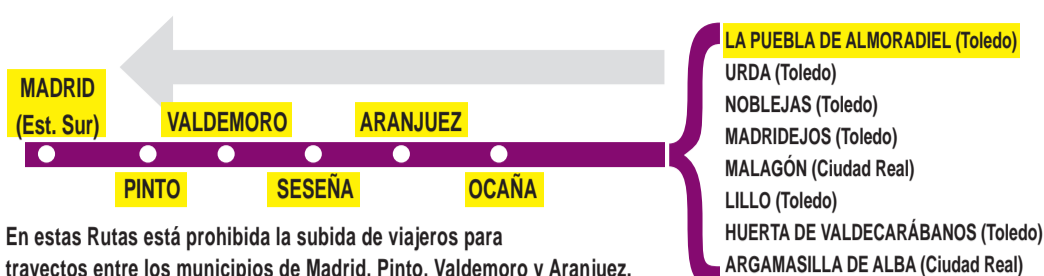

# VAC Agudo (Ciudad Real) 231 - Piedrabuena - Madrid

Ruta 1: Urda (por Madridejos) - Madrid Horario de salida de Urda	
011019	
Domingos y festivos (Vigente todo el año)	
19:05	

Ruta 2: La Puebla de Almoradiel - Madrid Horario de salida de La Puebla de Almoradiel		
011019		
Lunes a viernes laborables (Vigente todo el año)	Sábados laborables (Vigente todo el año)	Domingos y festivos (Vigente todo el año)
6:00	8:00	19:30

Ruta 3: Malagón - Madrid (por Villarrubia de los Ojos) Horario de salida de Malagón	
011019	
Lunes a sábados laborables (Vigente todo el año)	Domingos y festivos (Vigente todo el año)
14:30	17:00

Ruta 4: Malagón - Madrid (por Urda) Horario de salida de Malagón	
011019	
Martes a viernes laborables (Vigente todo el año)	Sábados laborables (Vigente todo el año)
6:00	6:00