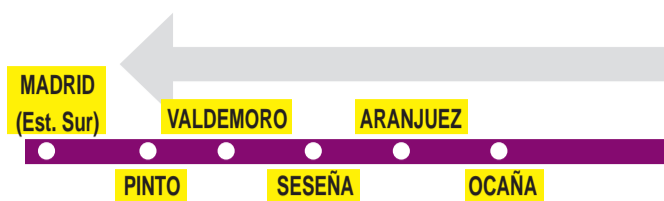

# VAC Agudo (Ciudad Real) 231 - Piedrabuena - Madrid

En estas Rutas está prohibida la subida de viajeros para trayectos entre los municipios de Madrid, Pinto, Valdemoro y Aranjuez.

LA PUEBLA DE ALMORADIEL (Toledo)  
URDA (Toledo)  
NOBLEJAS (Toledo)  
MADRIDEJOS (Toledo)  
MALAGÓN (Ciudad Real)  
LILLO (Toledo)  
HUERTA DE VALDECARÁBANOS (Toledo)  
ARGAMASILLA DE ALBA (Ciudad Real)

<b>Ruta 1: Urda (por Madridejos) - Madrid</b>	
011019	
<b>Horario de salida de Urda</b>	
Domingos y festivos (Vigente todo el año)	
19:05	

<b>Ruta 2: La Puebla de Almoradiel - Madrid</b>		
011019		
<b>Horario de salida de La Puebla de Almoradiel</b>		
Lunes a viernes laborables (Vigente todo el año)	Sábados laborables (Vigente todo el año)	Domingos y festivos (Vigente todo el año)
6:00	8:00	19:30

<b>Ruta 3: Malagón - Madrid (por Villarrubia de los Ojos)</b>	
011019	
<b>Horario de salida de Malagón</b>	
Lunes a sábados laborables (Vigente todo el año)	Domingos y festivos (Vigente todo el año)
14:30	17:00