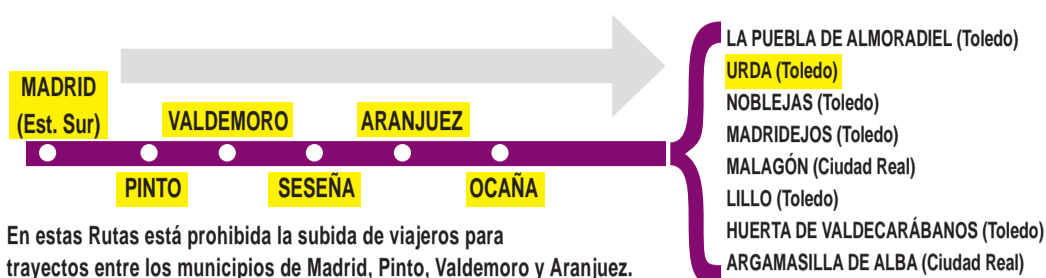

# VAC Madrid - Piedrabuena - 231 Agudo (Ciudad Real)

## HORARIOS DE SALIDA DE MADRID (Estación Sur)

011019

### Ruta 1: Madrid - Urda (por Madridejos)

**Domingos y festivos**  
(Vigente todo el año)

**16:00**